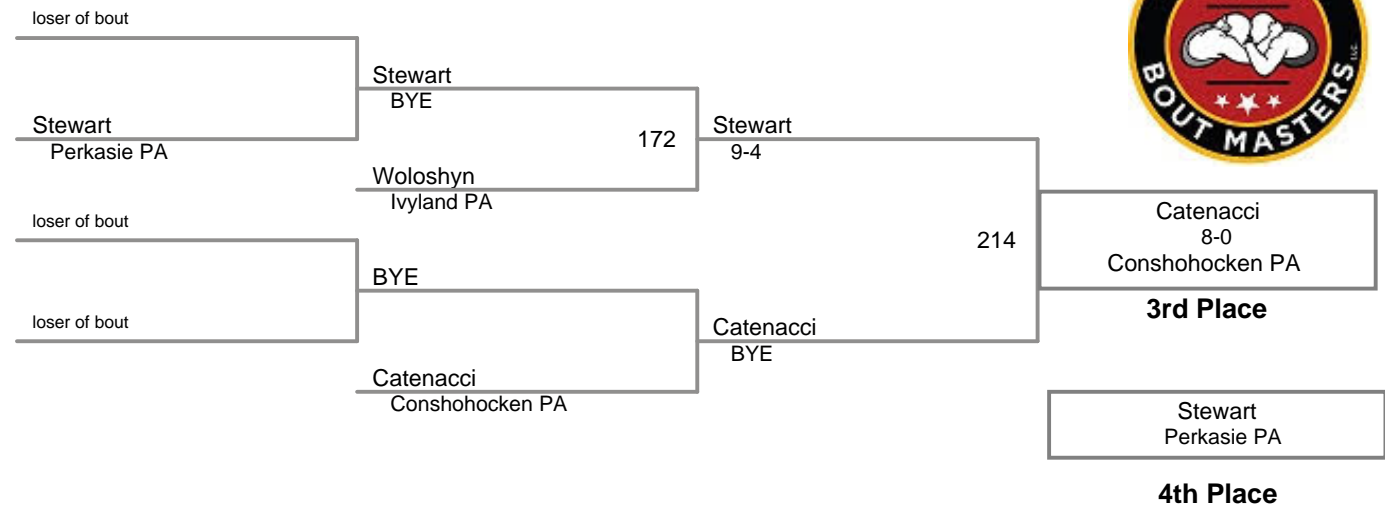

Upper Merion MAWA
Bantam

44 Lbs

Upper Merion MAWA
Bantam

48 Lbs

Upper Merion MAWA
Bantam

52 Lbs

Upper Merion MAWA
Bantam

56 Lbs