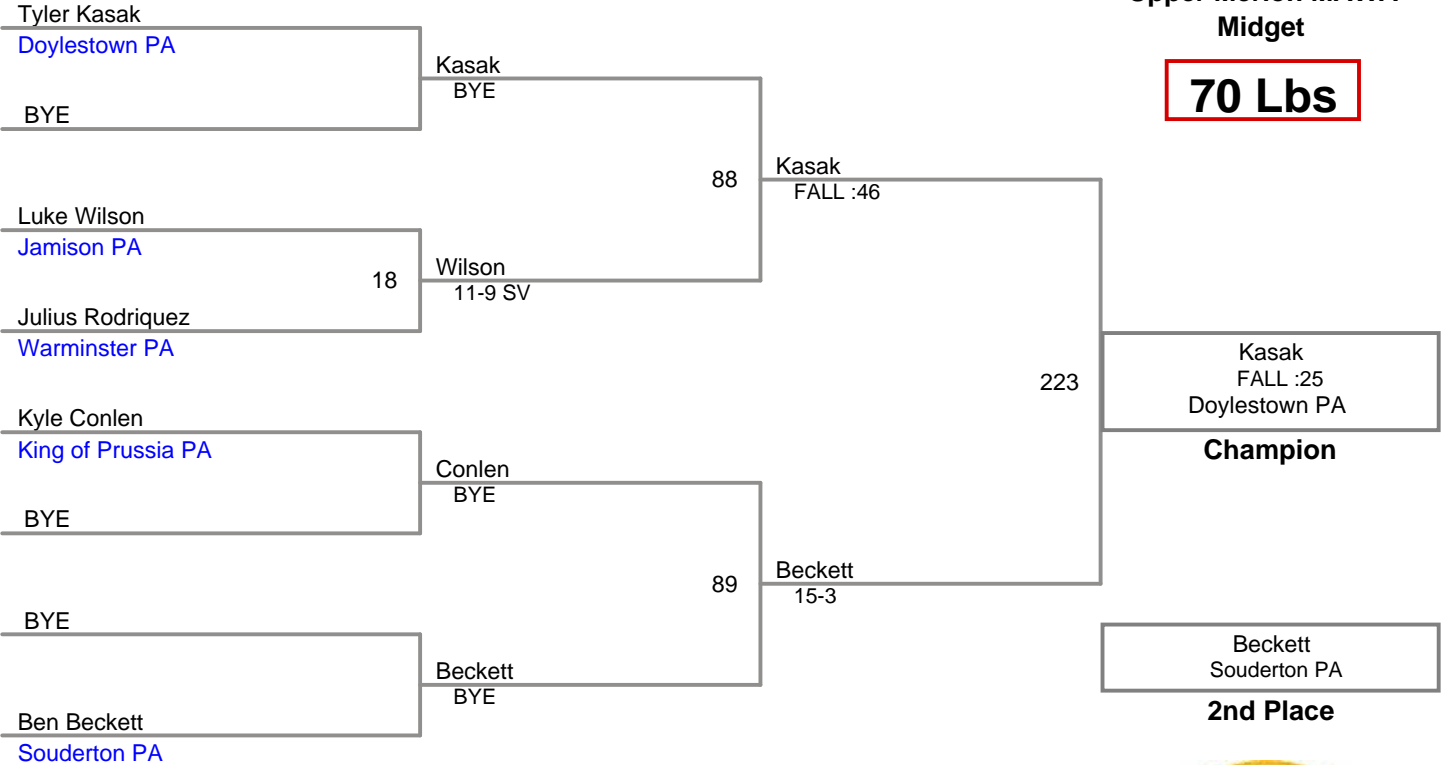

Upper Merion MAWA
Midget

58 Lbs

Upper Merion MAWA
Midget

62 Lbs

Upper Merion MAWA
Midget

66 Lbs

Upper Merion MAWA
Midget

70 Lbs