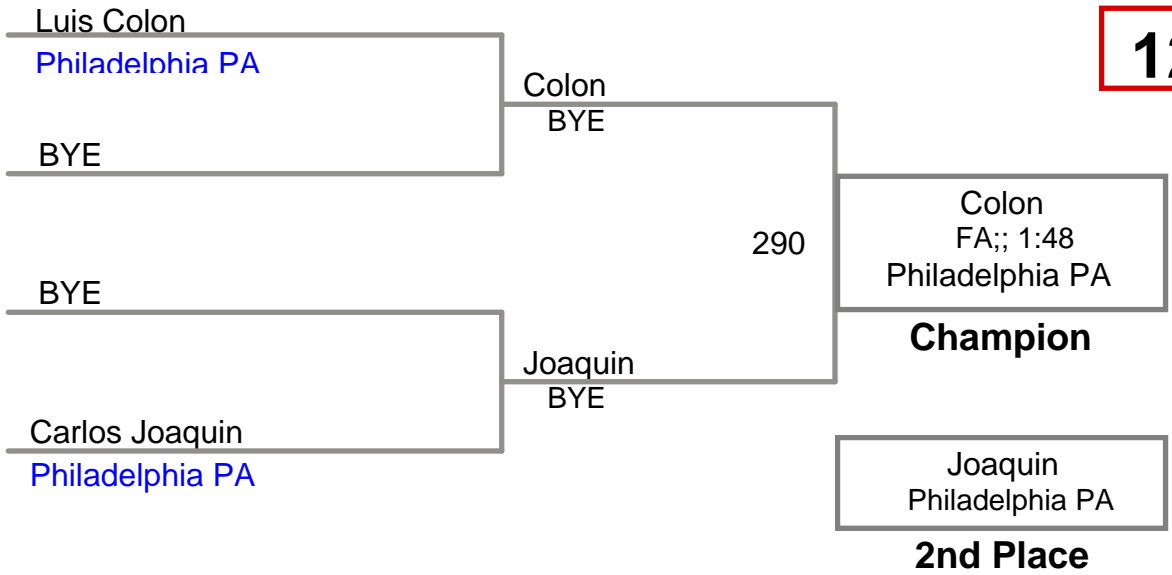

Upper Merion MAWA
Elite

220 Lbs

Upper Merion MAWA
Elite

285 Lbs

Upper Merion MAWA
Open

125 Lbs

Upper Merion MAWA
Open

135 Lbs

Upper Merion MAWA
Open

142 Lbs

Upper Merion MAWA
Open

150 Lbs

Upper Merion MAWA
Open

158 Lbs

Upper Merion MAWA
Open

167 Lbs