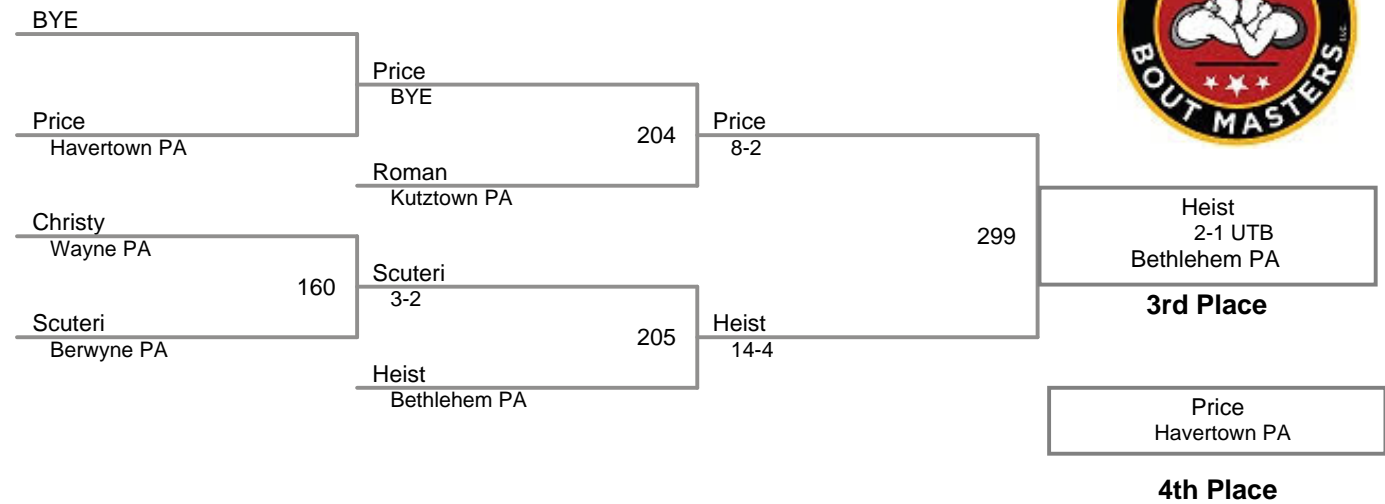

Upper Merion MAWA
Elite

220 Lbs

Upper Merion MAWA
Elite

285 Lbs

Upper Merion MAWA
Open

125 Lbs

Upper Merion MAWA
Open

135 Lbs

Upper Merion MAWA
Open

142 Lbs

Upper Merion MAWA
Open

150 Lbs

Upper Merion MAWA
Open

158 Lbs

Upper Merion MAWA
Open

167 Lbs

Upper Merion MAWA
Open

177 Lbs

Upper Merion MAWA
Open

190 Lbs

Upper Merion MAWA
Open

220 Lbs

Upper Merion MAWA
Open

295 Lbs