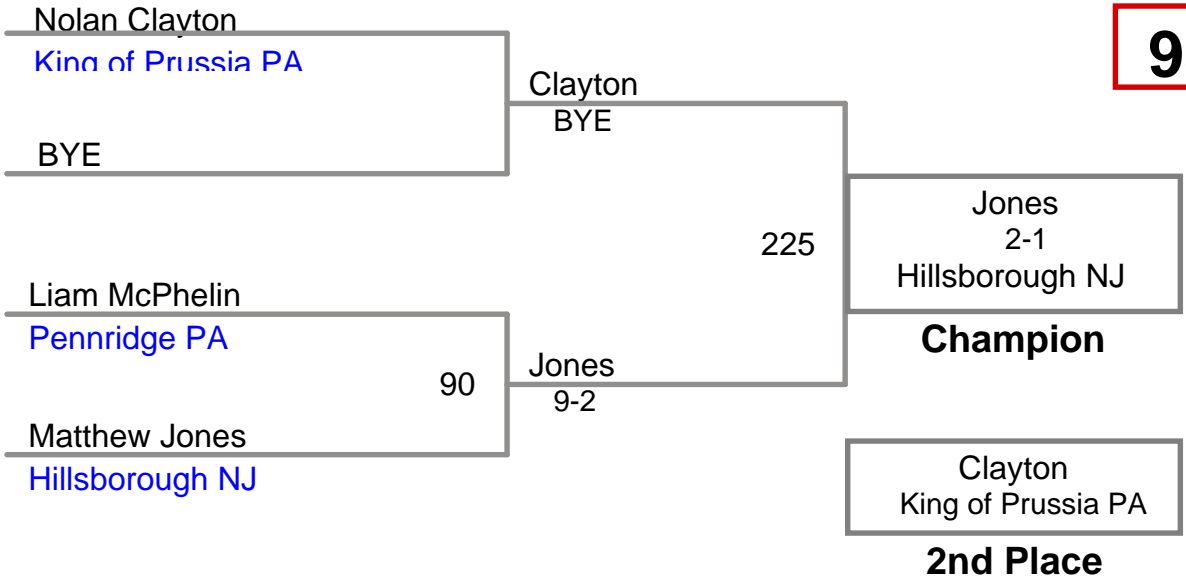

Upper Merion MAWA
Midget

75 Lbs

Upper Merion MAWA
Midget

80 Lbs

Upper Merion MAWA
Midget

85 Lbs

Upper Merion MAWA
Midget

93 Lbs