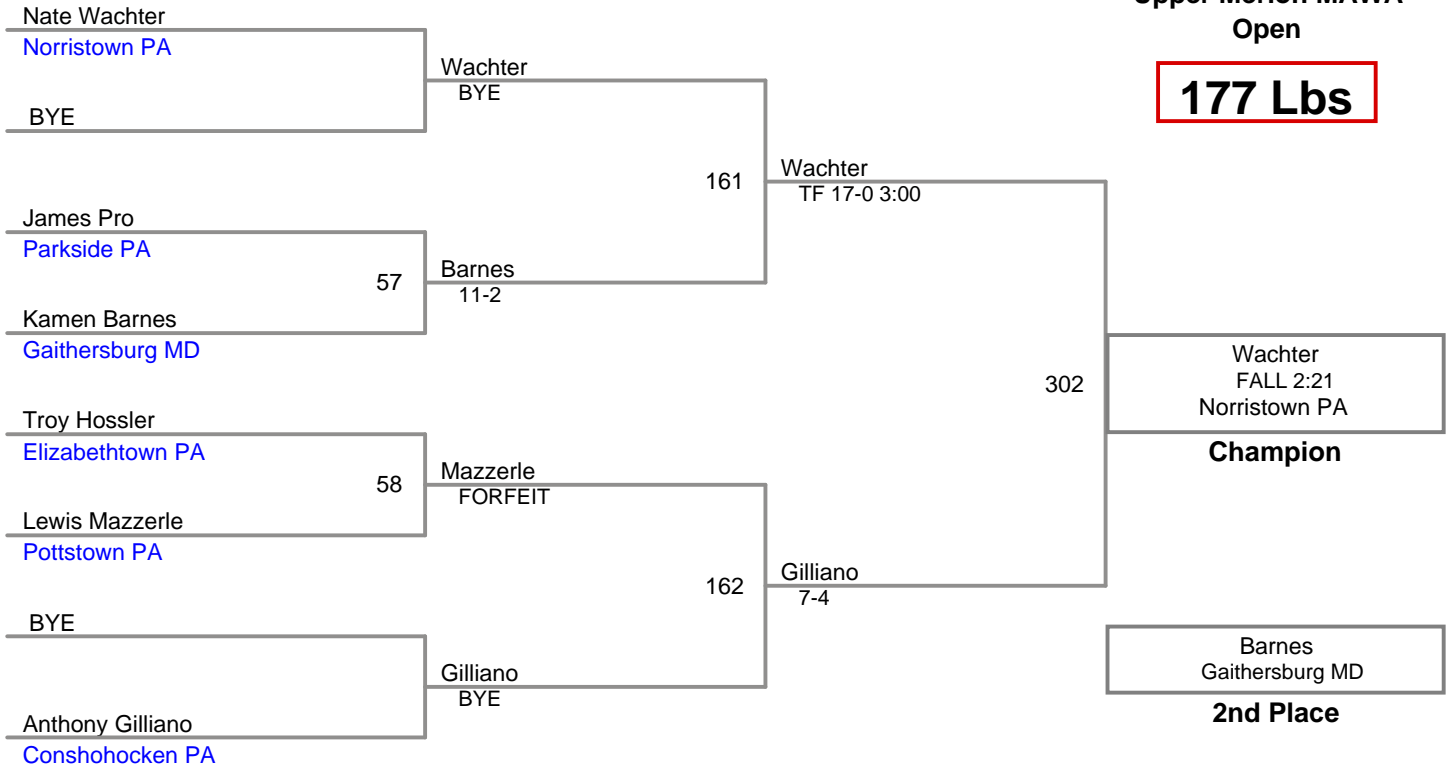

Upper Merion MAWA
Elite

220 Lbs

Upper Merion MAWA
Elite

285 Lbs

Upper Merion MAWA
Open

125 Lbs

Upper Merion MAWA
Open

135 Lbs

Upper Merion MAWA
Open

142 Lbs

Upper Merion MAWA
Open

150 Lbs

Upper Merion MAWA
Open

158 Lbs

Upper Merion MAWA
Open

167 Lbs

Upper Merion MAWA
Open

177 Lbs

Upper Merion MAWA
Open

190 Lbs

Upper Merion MAWA
Open

220 Lbs

Upper Merion MAWA
Open

295 Lbs