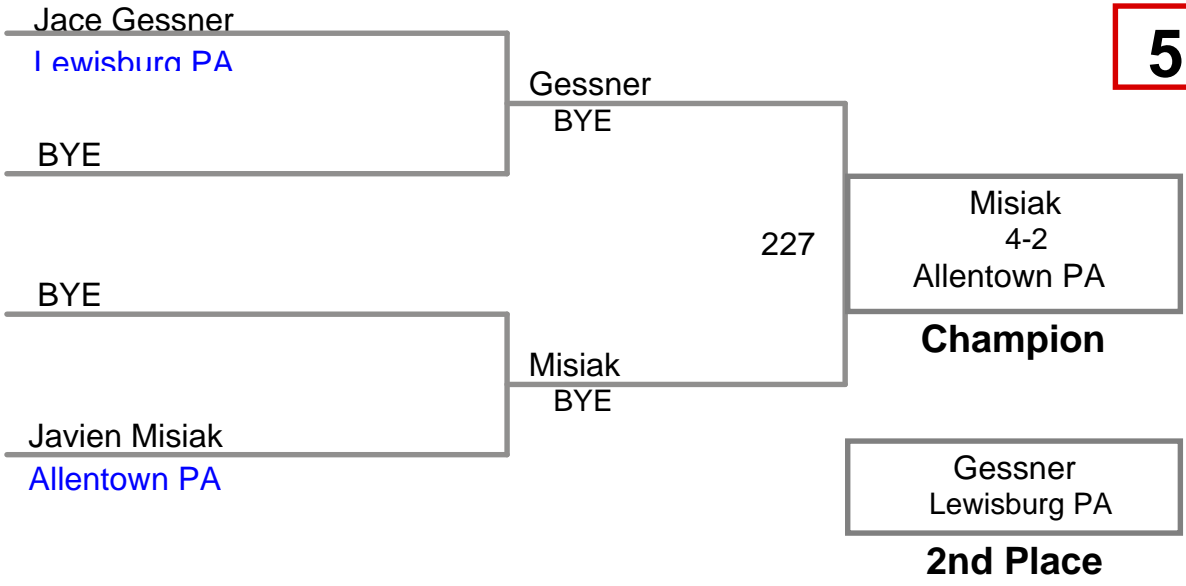

Upper Merion MAWA
Midget

105 Lbs

Upper Merion MAWA
Midget

134 Lbs

Upper Merion MAWA
Junior

58 Lbs

Upper Merion MAWA
Junior

70 Lbs