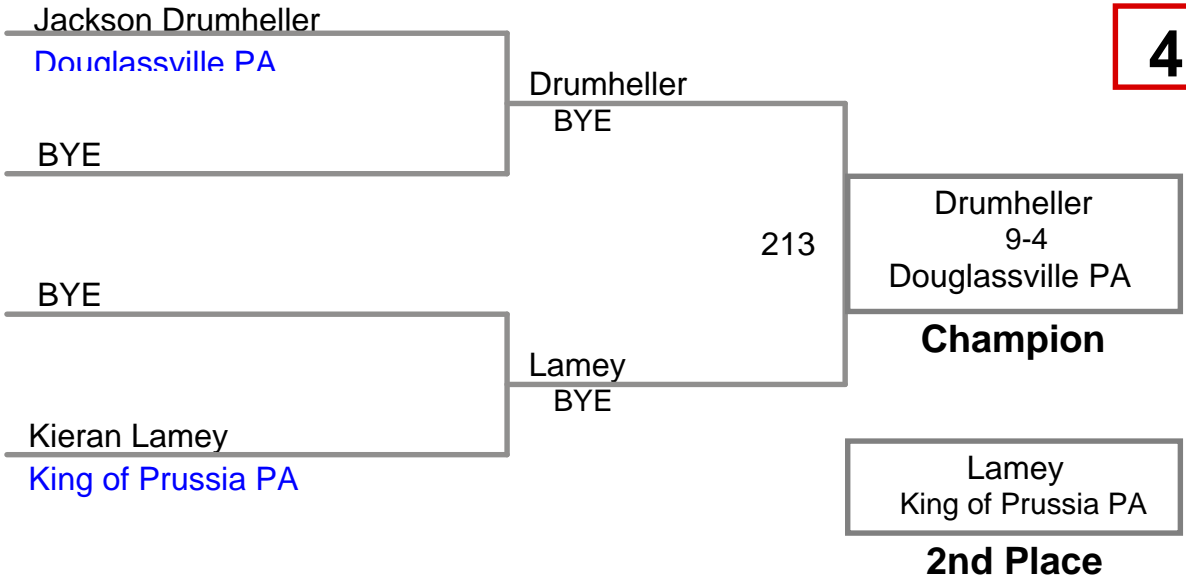

Upper Merion MAWA
Bantam

44 Lbs

Upper Merion MAWA
Bantam

48 Lbs

Upper Merion MAWA
Bantam

52 Lbs

Upper Merion MAWA
Bantam

56 Lbs