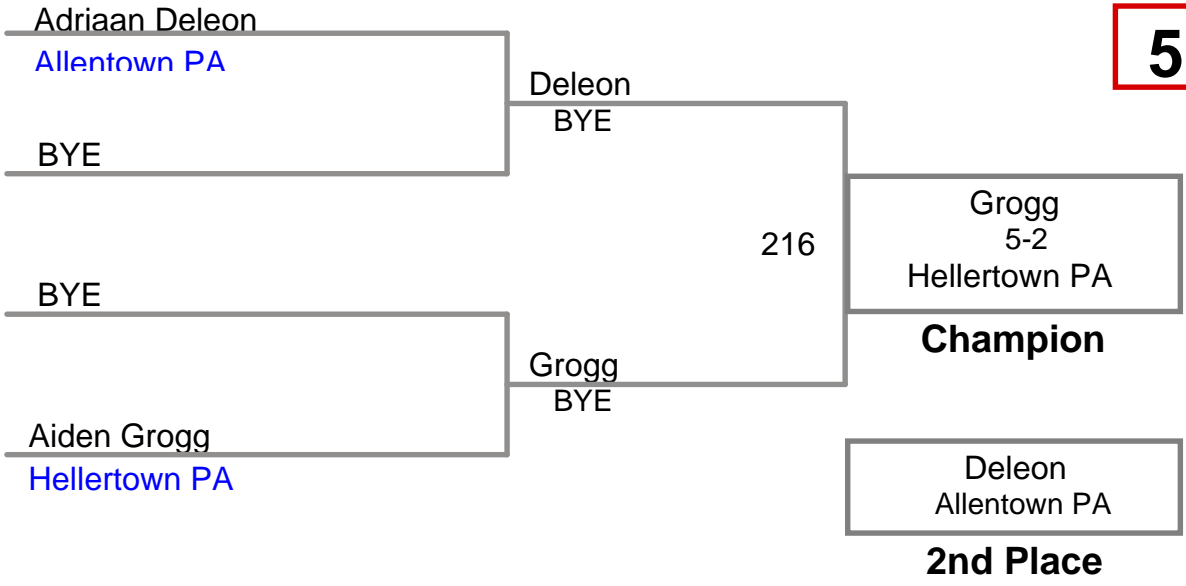

Upper Merion MAWA
Bantam

44 Lbs

Upper Merion MAWA
Bantam

48 Lbs

Upper Merion MAWA
Bantam

52 Lbs

Upper Merion MAWA
Bantam

56 Lbs