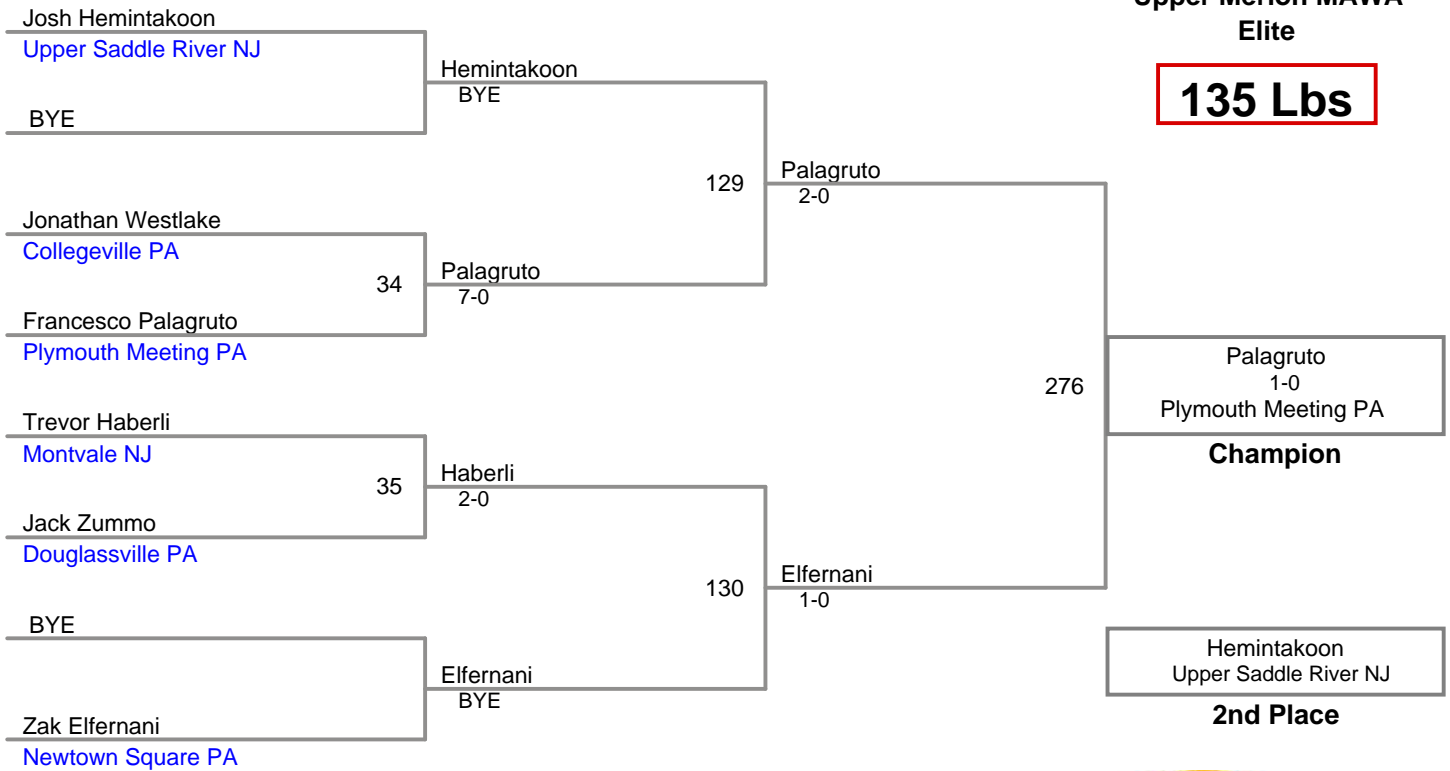

Upper Merion MAWA
Elite

125 Lbs

Upper Merion MAWA
Elite

130 Lbs

Upper Merion MAWA
Elite

135 Lbs

Upper Merion MAWA
Elite

140 Lbs

Upper Merion MAWA
Elite

145 Lbs

Upper Merion MAWA
Elite

160 Lbs

Upper Merion MAWA
Elite

171 Lbs

Upper Merion MAWA
Elite

189 Lbs

Upper Merion MAWA
Elite

220 Lbs

Upper Merion MAWA
Elite

285 Lbs

Upper Merion MAWA
Open

125 Lbs

Upper Merion MAWA
Open

135 Lbs