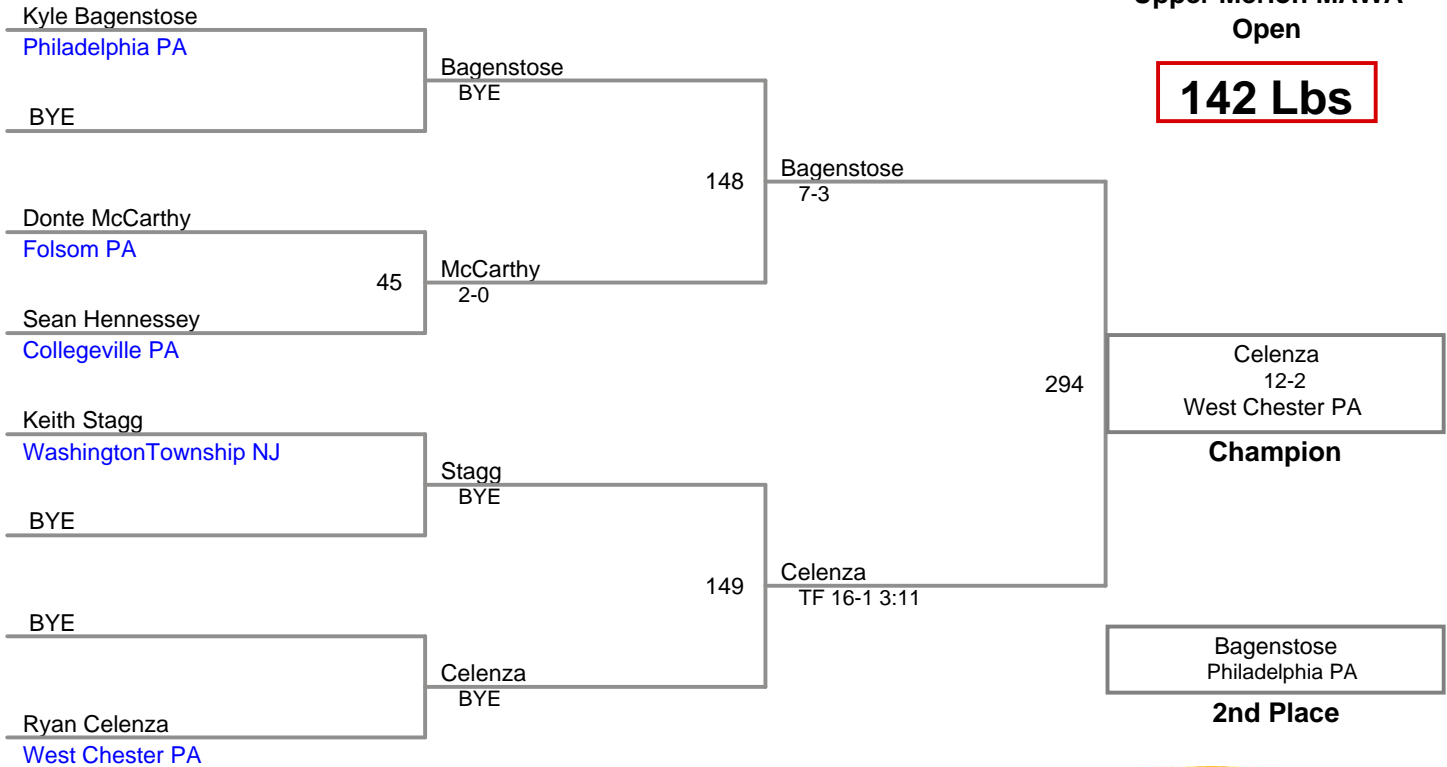

Upper Merion MAWA
Elite

220 Lbs

Upper Merion MAWA
Elite

285 Lbs

Upper Merion MAWA
Open

125 Lbs

Upper Merion MAWA
Open

135 Lbs

Upper Merion MAWA
Open

142 Lbs

Upper Merion MAWA
Open

150 Lbs

Upper Merion MAWA
Open

158 Lbs

Upper Merion MAWA
Open

167 Lbs