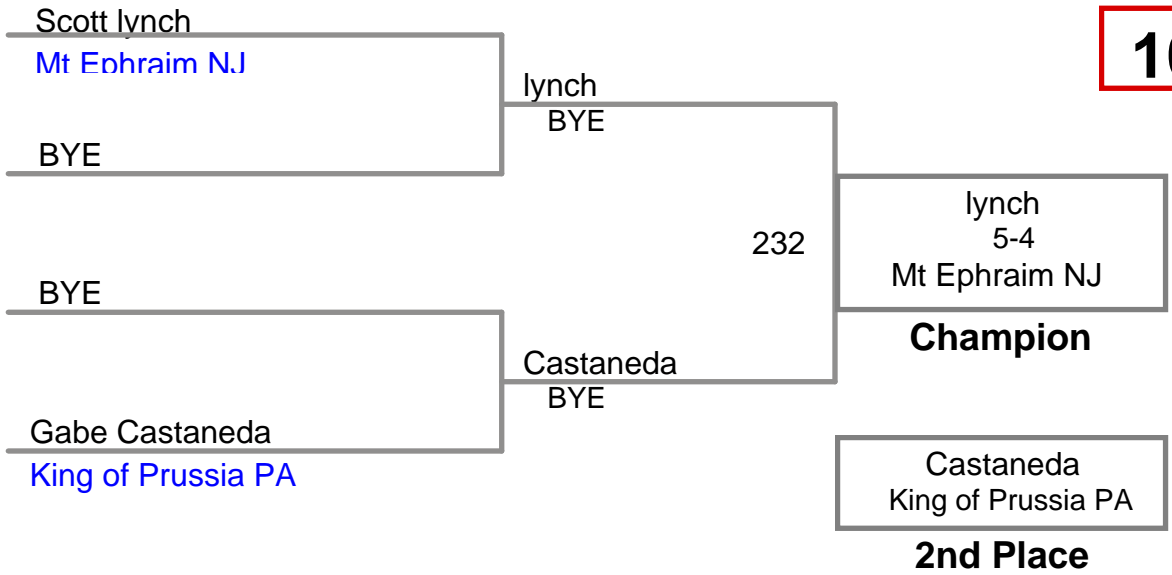

Upper Merion MAWA
Junior

108 Lbs