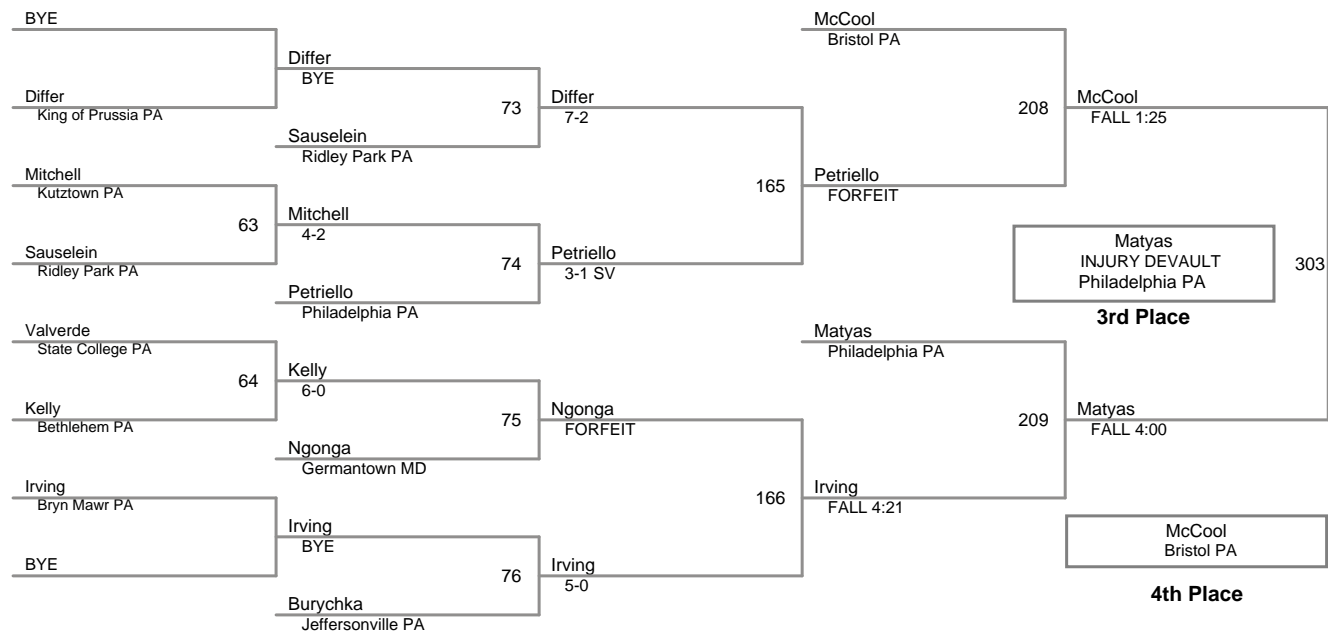

Upper Merion MAWA
Elite

220 Lbs

Upper Merion MAWA
Elite

285 Lbs

Upper Merion MAWA
Open

125 Lbs

Upper Merion MAWA
Open

135 Lbs

Upper Merion MAWA
Open

142 Lbs

Upper Merion MAWA
Open

150 Lbs

Upper Merion MAWA
Open

158 Lbs

Upper Merion MAWA
Open

167 Lbs

Upper Merion MAWA
Open

177 Lbs

Upper Merion MAWA
Open

190 Lbs

Upper Merion MAWA
Open

220 Lbs

Upper Merion MAWA
Open

295 Lbs