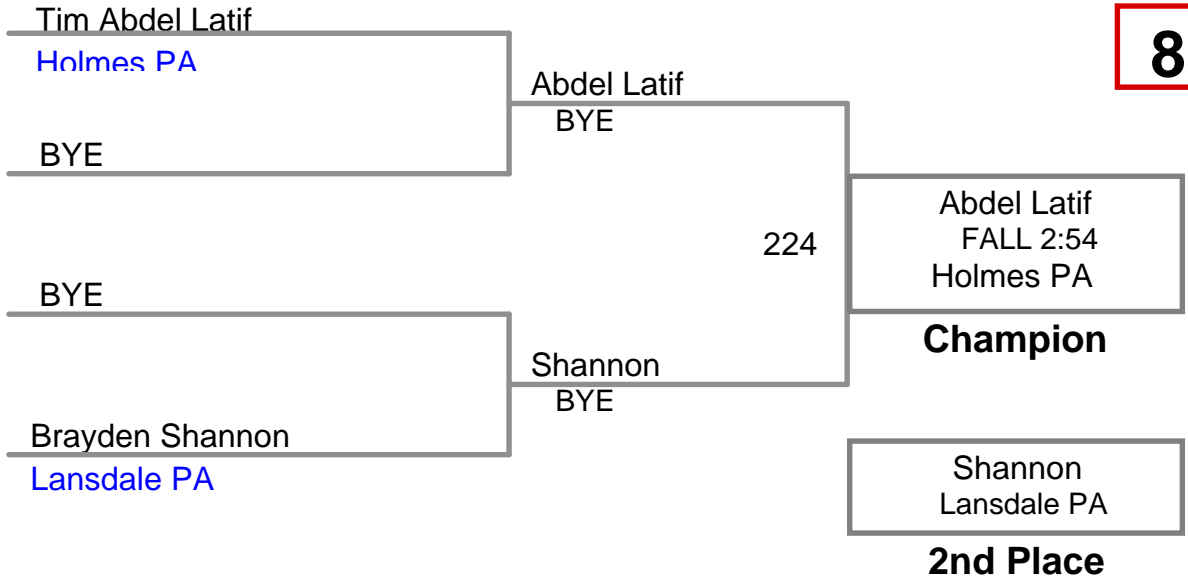

Upper Merion MAWA
Midget

75 Lbs

Upper Merion MAWA
Midget

80 Lbs

Upper Merion MAWA
Midget

85 Lbs

Upper Merion MAWA
Midget

93 Lbs