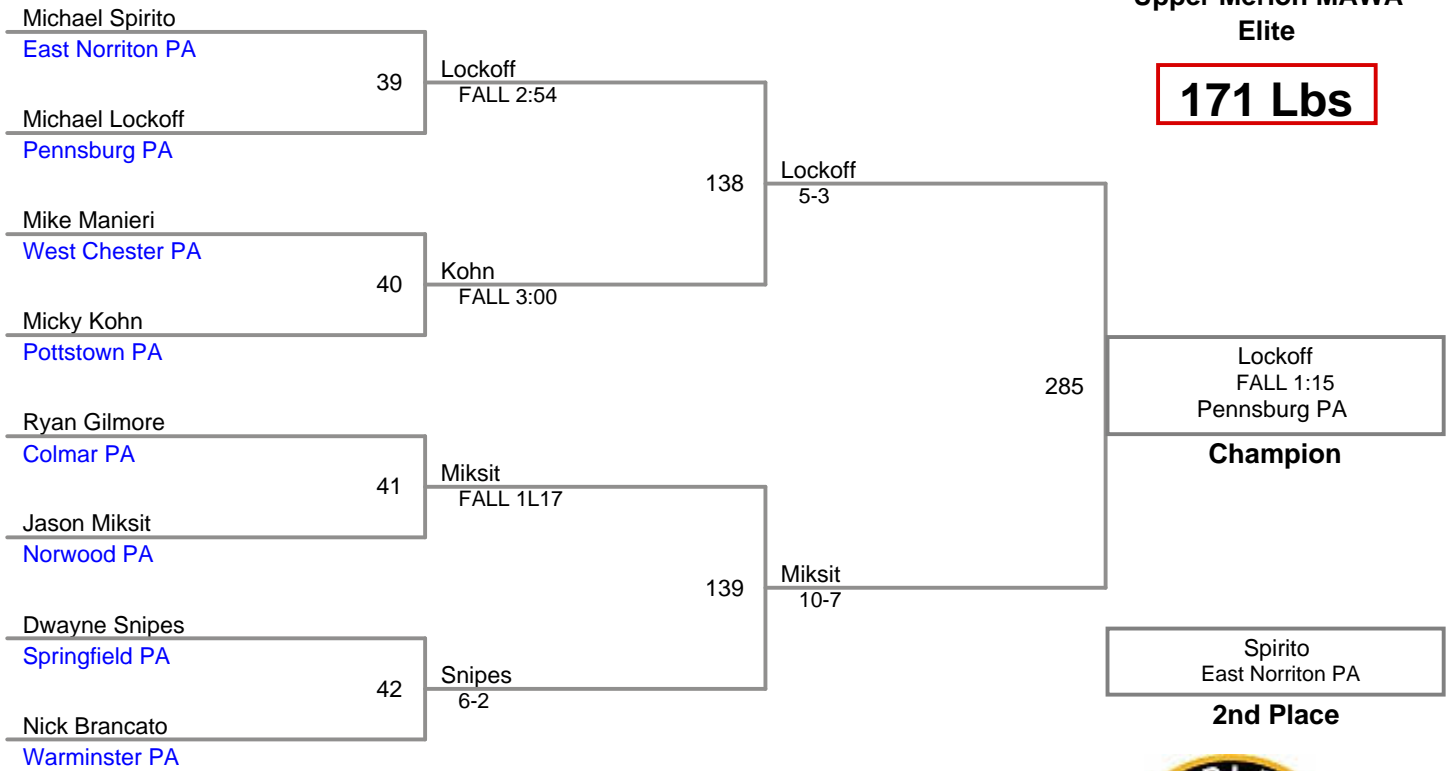

Upper Merion MAWA
Elite

145 Lbs

Upper Merion MAWA
Elite

160 Lbs

Upper Merion MAWA
Elite

171 Lbs

Upper Merion MAWA
Elite

189 Lbs

Upper Merion MAWA
Elite

220 Lbs

Upper Merion MAWA
Elite

285 Lbs

Upper Merion MAWA
Open

125 Lbs

Upper Merion MAWA
Open

135 Lbs