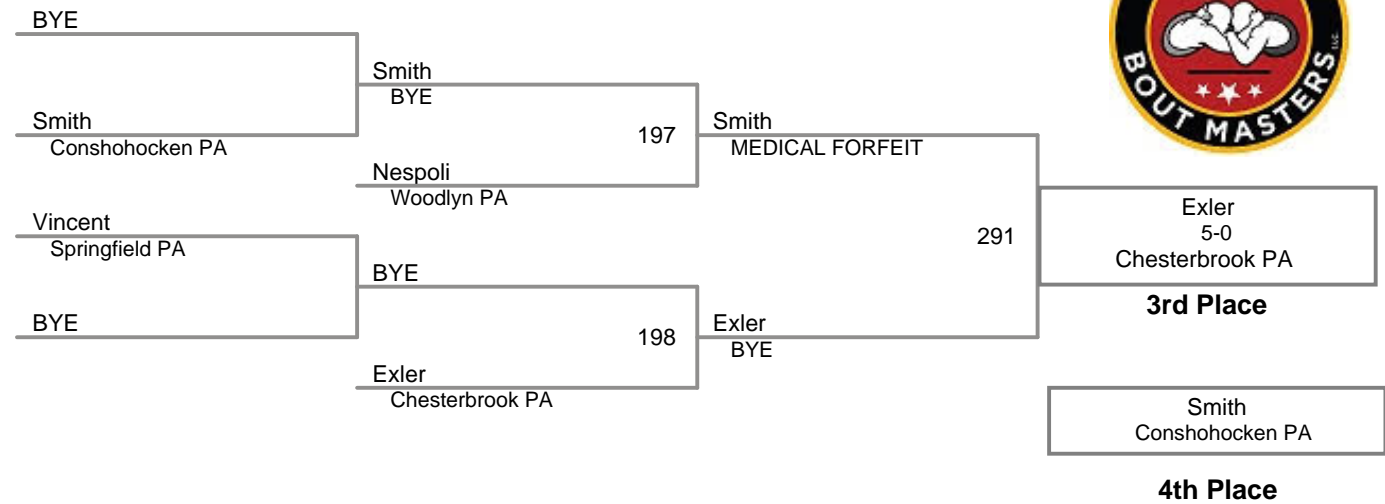

Upper Merion MAWA
Elite

145 Lbs

Upper Merion MAWA
Elite

160 Lbs

Upper Merion MAWA
Elite

171 Lbs

Upper Merion MAWA
Elite

189 Lbs

Upper Merion MAWA
Elite

220 Lbs

Upper Merion MAWA
Elite

285 Lbs

Upper Merion MAWA
Open

125 Lbs

Upper Merion MAWA
Open

135 Lbs

Upper Merion MAWA
Open

142 Lbs

Upper Merion MAWA
Open

150 Lbs

Upper Merion MAWA
Open

158 Lbs

Upper Merion MAWA
Open

167 Lbs