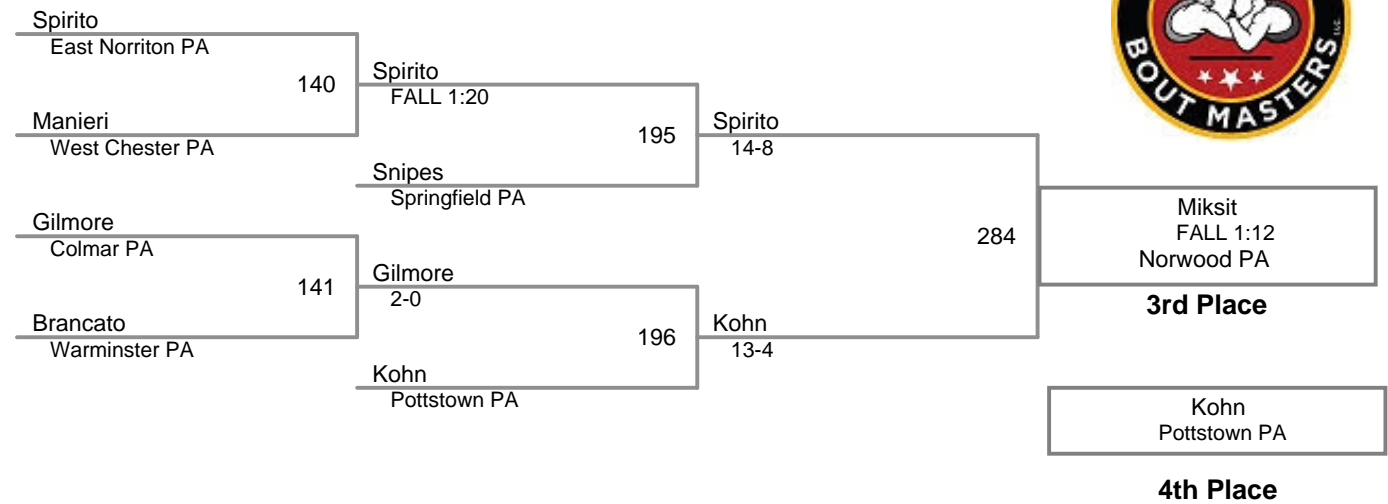

Upper Merion MAWA
Elite

145 Lbs

Upper Merion MAWA
Elite

160 Lbs

Upper Merion MAWA
Elite

171 Lbs

Upper Merion MAWA
Elite

189 Lbs

Upper Merion MAWA
Elite

220 Lbs

Upper Merion MAWA
Elite

285 Lbs

Upper Merion MAWA
Open

125 Lbs

Upper Merion MAWA
Open

135 Lbs