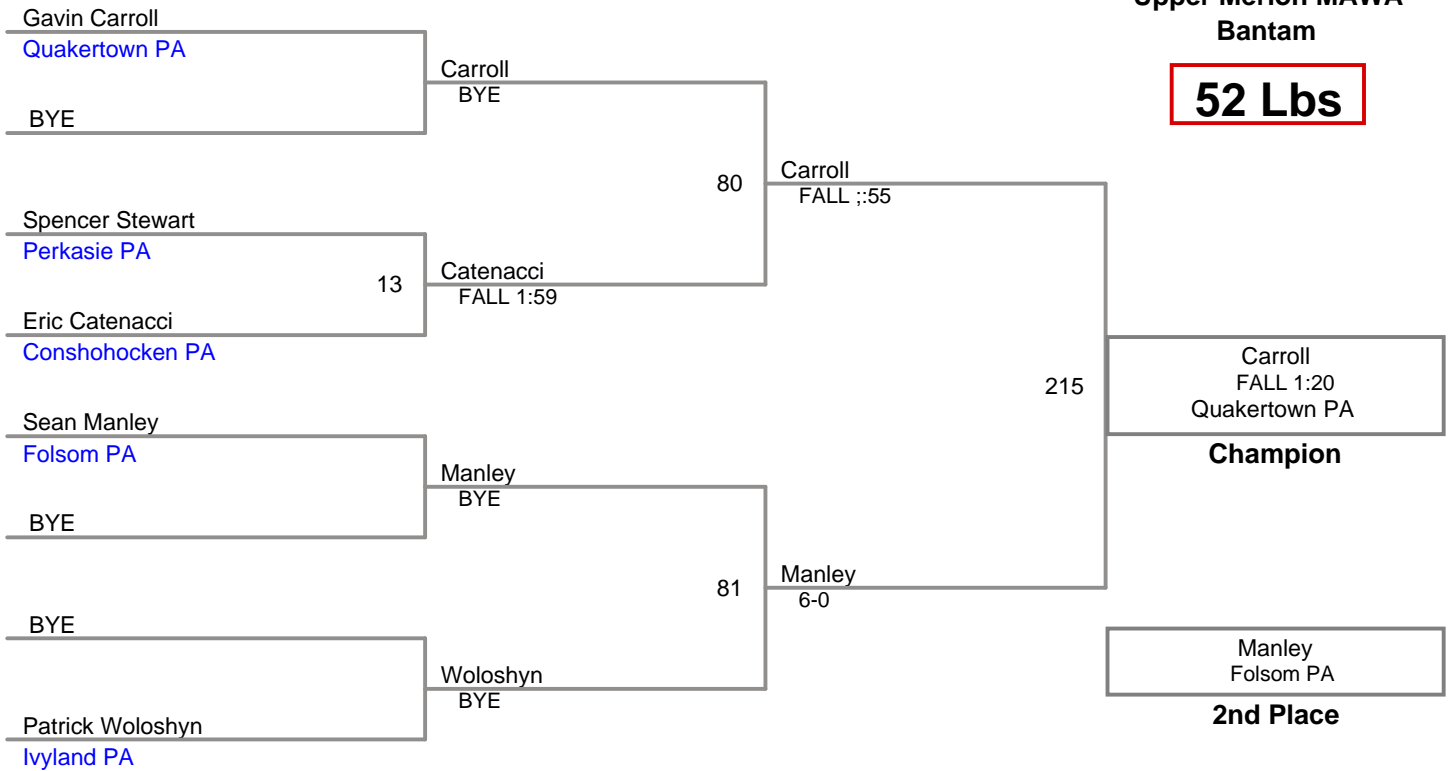

Upper Merion MAWA
Bantam

44 Lbs

Upper Merion MAWA
Bantam

48 Lbs

Upper Merion MAWA
Bantam

52 Lbs

Upper Merion MAWA
Bantam

56 Lbs