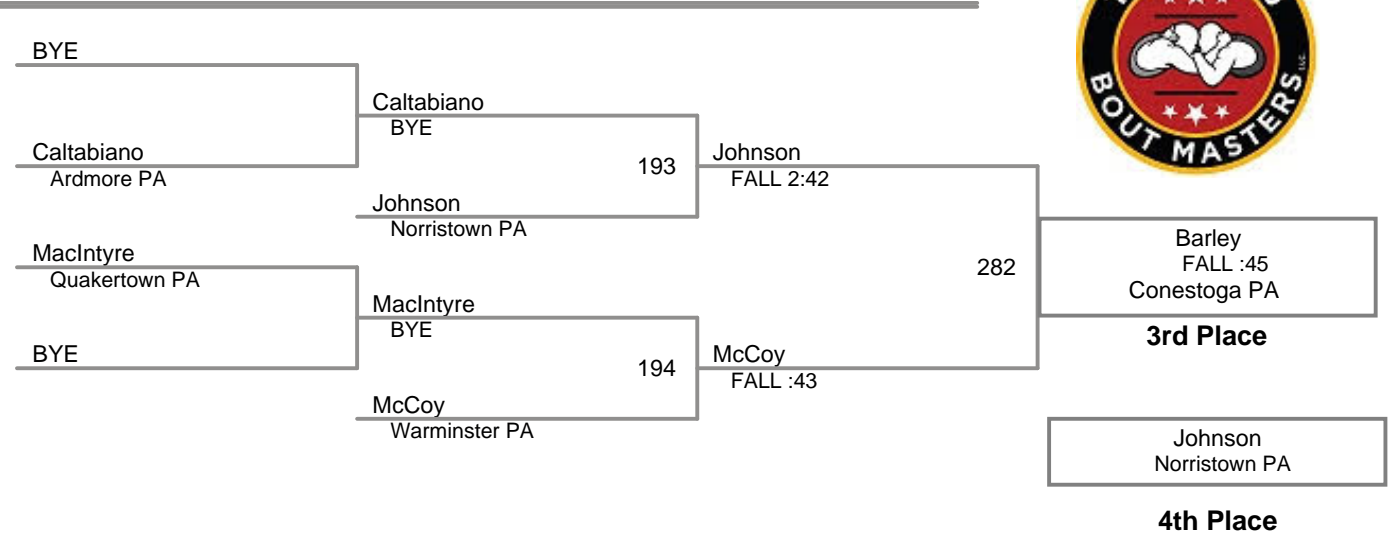

Upper Merion MAWA
Advanced

220 Lbs

Upper Merion MAWA
Advanced

285 Lbs

Upper Merion MAWA
Elite

111 Lbs

Upper Merion MAWA
Elite

118 Lbs

Upper Merion MAWA
Elite

125 Lbs

Upper Merion MAWA
Elite

130 Lbs

Upper Merion MAWA
Elite

135 Lbs

Upper Merion MAWA
Elite

140 Lbs

Upper Merion MAWA
Elite

145 Lbs

Upper Merion MAWA
Elite

160 Lbs

Upper Merion MAWA
Elite

171 Lbs

Upper Merion MAWA
Elite

189 Lbs

Upper Merion MAWA
Elite

220 Lbs

Upper Merion MAWA
Elite

285 Lbs

Upper Merion MAWA
Open

125 Lbs

Upper Merion MAWA
Open

135 Lbs