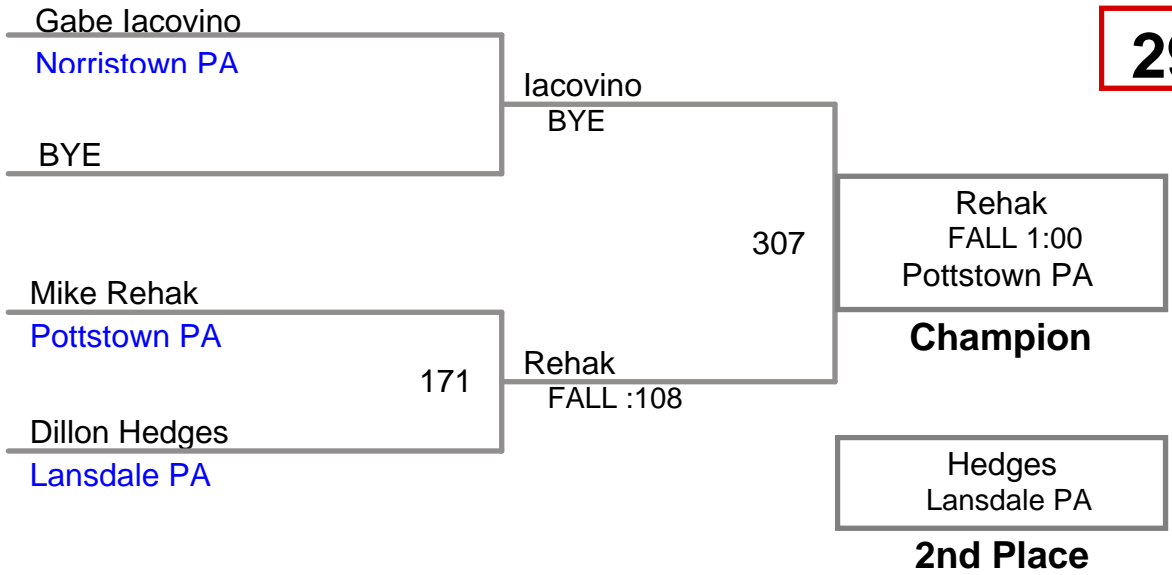

Upper Merion MAWA
Open

142 Lbs

Upper Merion MAWA
Open

150 Lbs

Upper Merion MAWA
Open

158 Lbs

Upper Merion MAWA
Open

167 Lbs

Upper Merion MAWA
Open

177 Lbs

Upper Merion MAWA
Open

190 Lbs

Upper Merion MAWA
Open

220 Lbs

Upper Merion MAWA
Open

295 Lbs