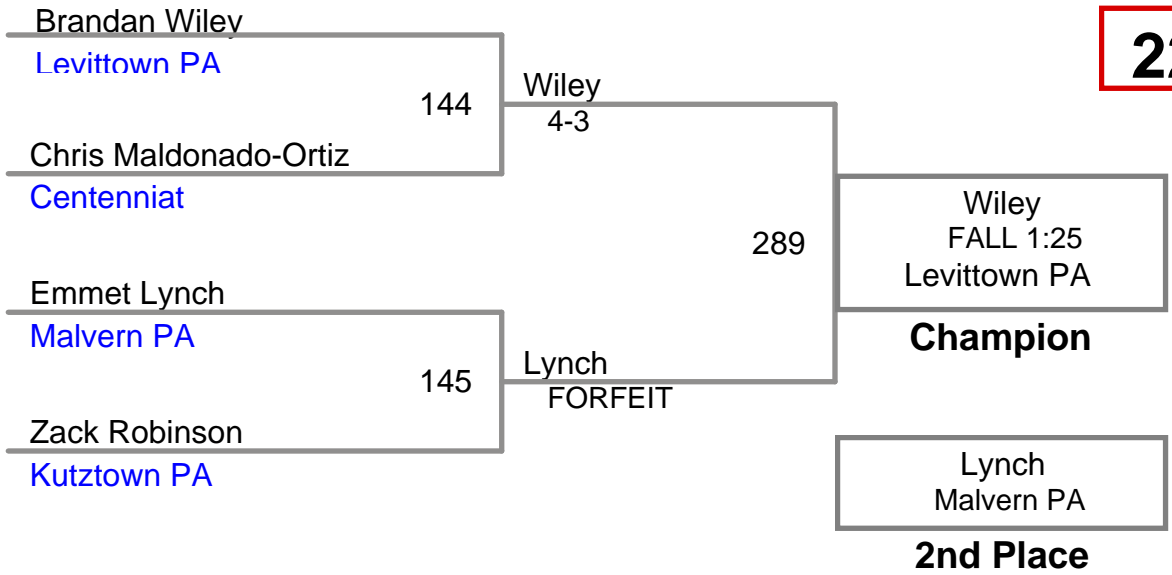

Upper Merion MAWA
Elite

125 Lbs

Upper Merion MAWA
Elite

130 Lbs

Upper Merion MAWA
Elite

135 Lbs

Upper Merion MAWA
Elite

140 Lbs

Upper Merion MAWA
Elite

145 Lbs

Upper Merion MAWA
Elite

160 Lbs

Upper Merion MAWA
Elite

171 Lbs

Upper Merion MAWA
Elite

189 Lbs

Upper Merion MAWA
Elite

220 Lbs

Upper Merion MAWA
Elite

285 Lbs

Upper Merion MAWA
Open

125 Lbs

Upper Merion MAWA
Open

135 Lbs