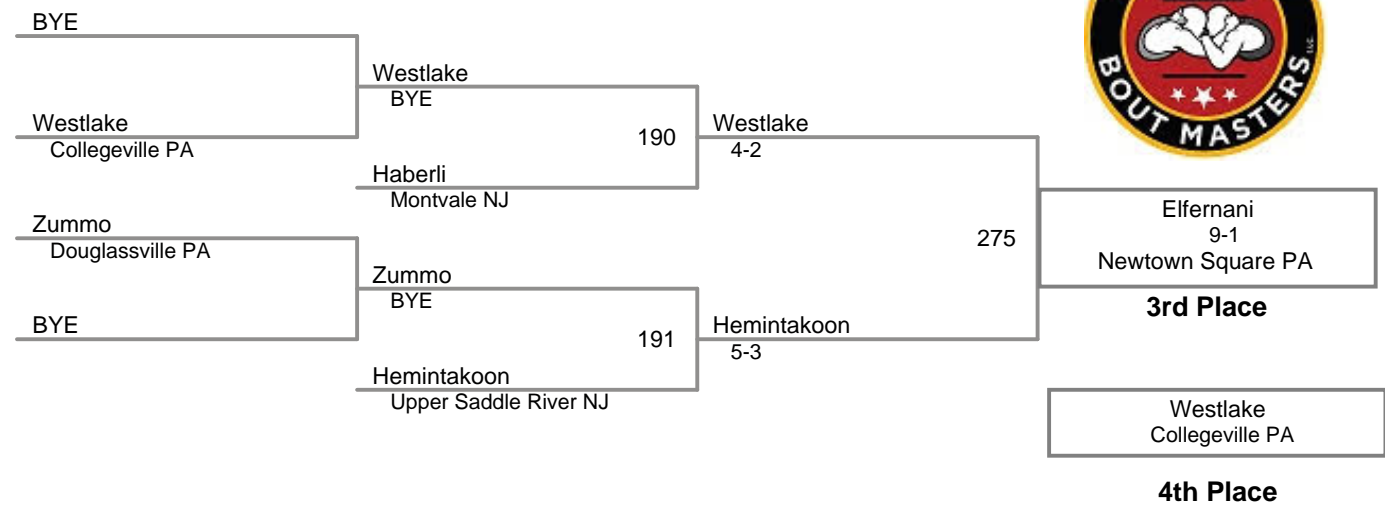

Upper Merion MAWA
Advanced

220 Lbs

Upper Merion MAWA
Advanced

285 Lbs

Upper Merion MAWA
Elite

111 Lbs

Upper Merion MAWA
Elite

118 Lbs

Upper Merion MAWA
Elite

125 Lbs

Upper Merion MAWA
Elite

130 Lbs

Upper Merion MAWA
Elite

135 Lbs

Upper Merion MAWA
Elite

140 Lbs

Upper Merion MAWA
Elite

145 Lbs

Upper Merion MAWA
Elite

160 Lbs

Upper Merion MAWA
Elite

171 Lbs

Upper Merion MAWA
Elite

189 Lbs

Upper Merion MAWA
Elite

220 Lbs

Upper Merion MAWA
Elite

285 Lbs

Upper Merion MAWA
Open

125 Lbs

Upper Merion MAWA
Open

135 Lbs