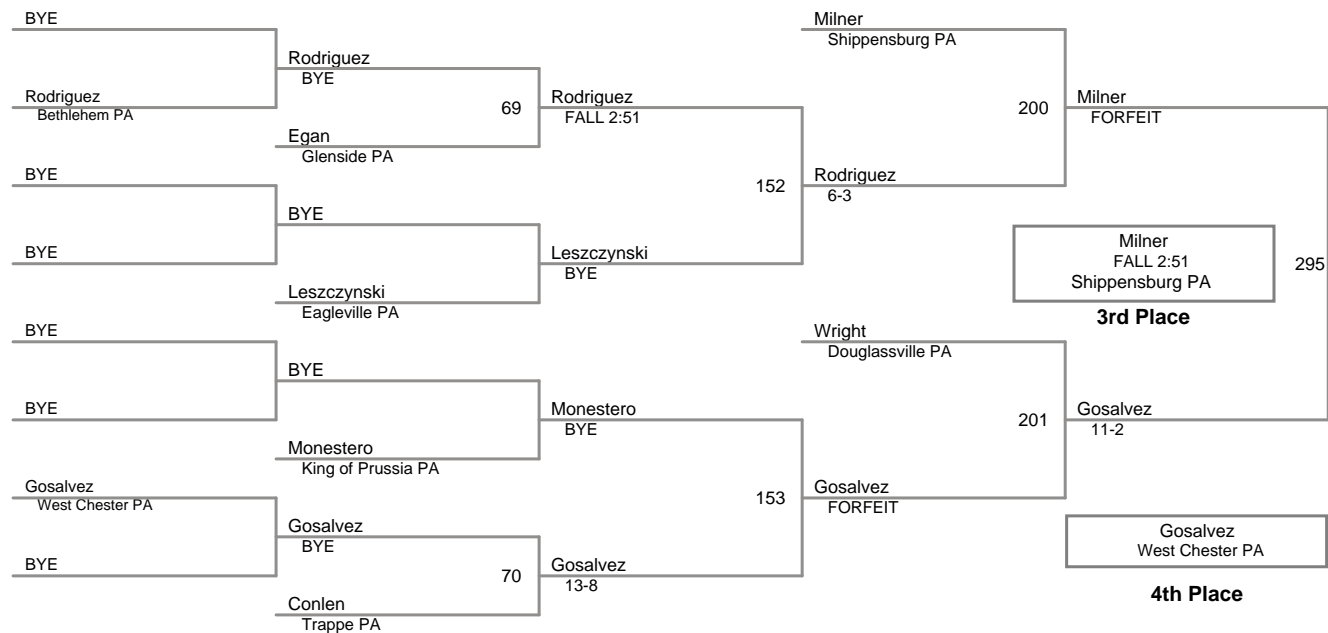

Upper Merion MAWA
Elite

220 Lbs

Upper Merion MAWA
Elite

285 Lbs

Upper Merion MAWA
Open

125 Lbs

Upper Merion MAWA
Open

135 Lbs

Upper Merion MAWA
Open

142 Lbs

Upper Merion MAWA
Open

150 Lbs

Upper Merion MAWA
Open

158 Lbs

Upper Merion MAWA
Open

167 Lbs