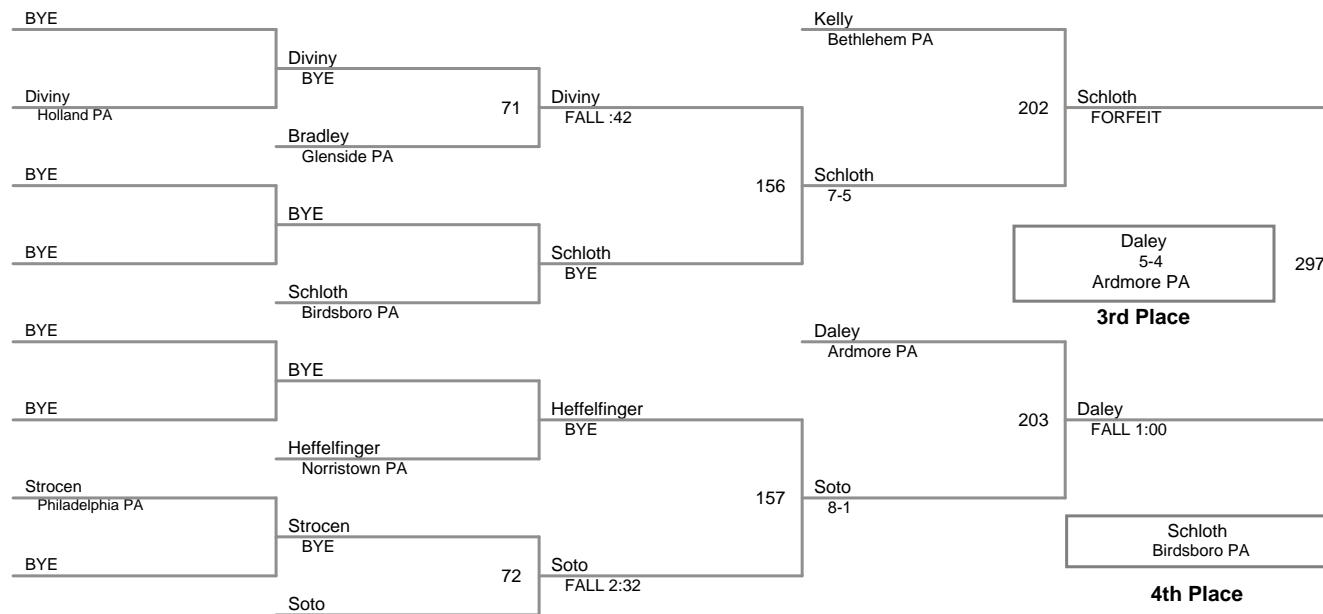

Upper Merion MAWA
Elite

220 Lbs

Upper Merion MAWA
Elite

285 Lbs

Upper Merion MAWA
Open

125 Lbs

Upper Merion MAWA
Open

135 Lbs

Upper Merion MAWA
Open

142 Lbs

Upper Merion MAWA
Open

150 Lbs

Upper Merion MAWA
Open

158 Lbs

Upper Merion MAWA
Open

167 Lbs

Upper Merion MAWA
Open

177 Lbs

Upper Merion MAWA
Open

190 Lbs

Upper Merion MAWA
Open

220 Lbs

Upper Merion MAWA
Open

295 Lbs