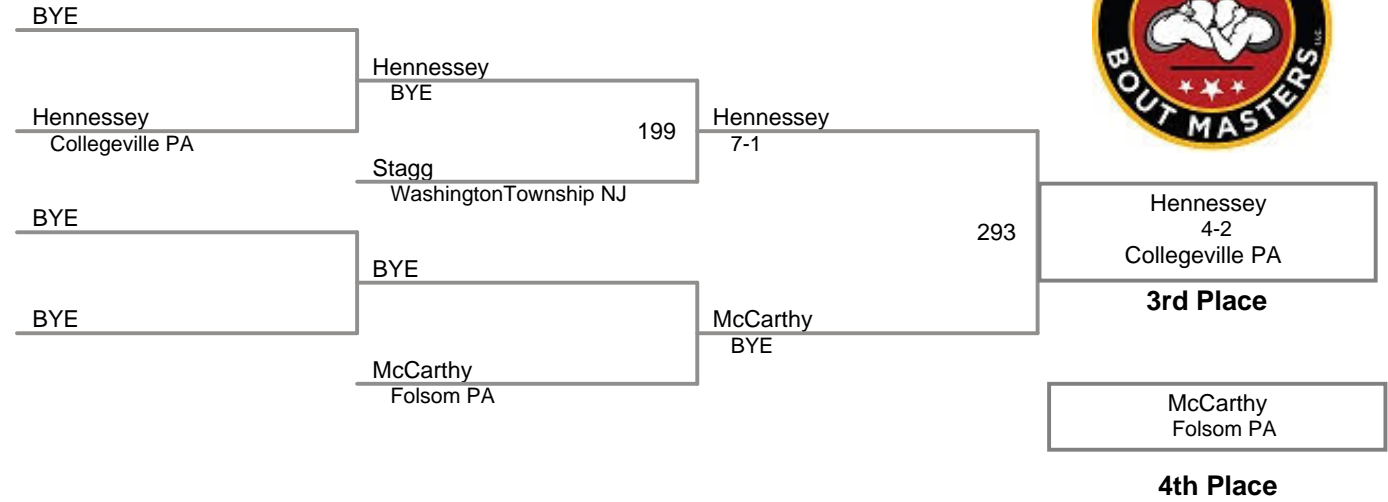

Upper Merion MAWA
Elite

220 Lbs

Upper Merion MAWA
Elite

285 Lbs

Upper Merion MAWA
Open

125 Lbs

Upper Merion MAWA
Open

135 Lbs

Upper Merion MAWA
Open

142 Lbs

Upper Merion MAWA
Open

150 Lbs

Upper Merion MAWA
Open

158 Lbs

Upper Merion MAWA
Open

167 Lbs