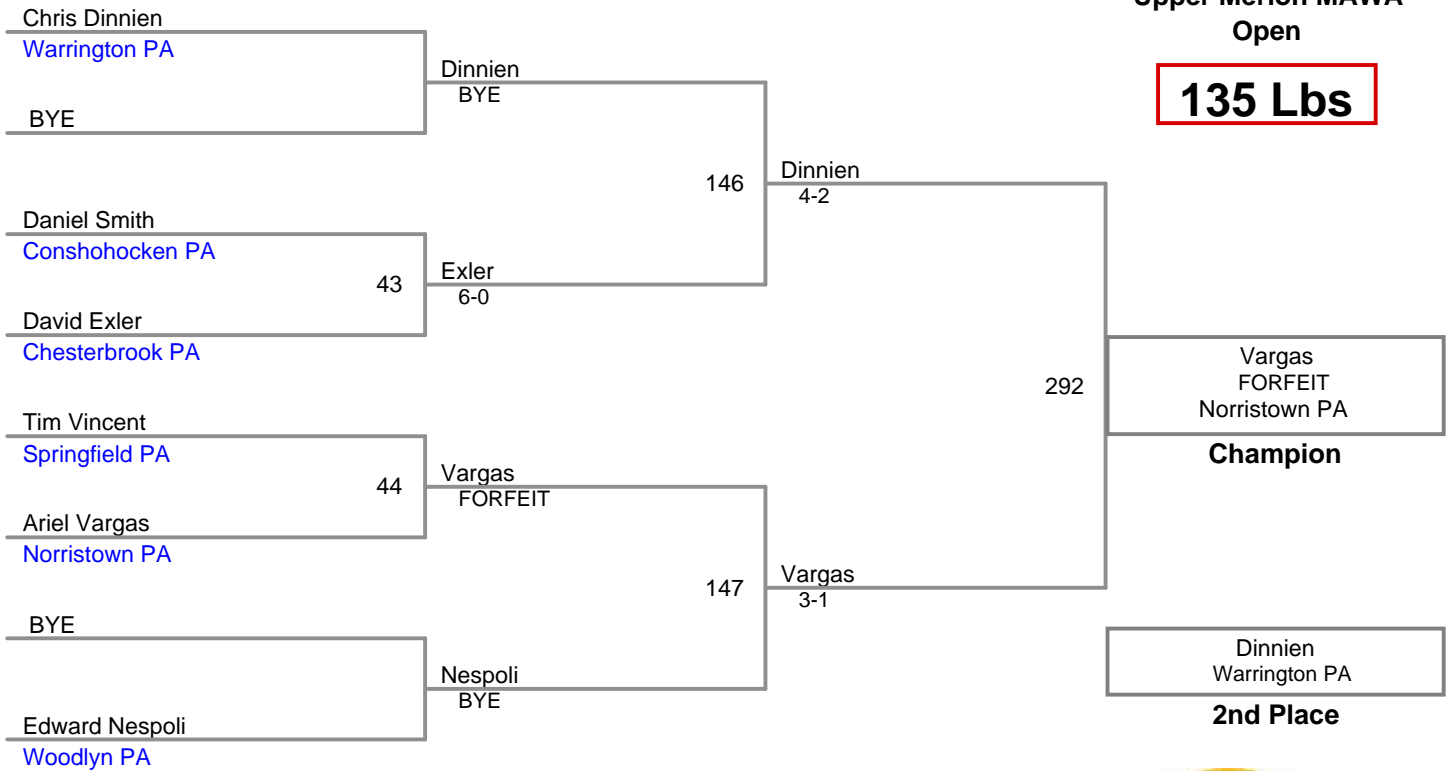

Upper Merion MAWA
Elite

220 Lbs

Upper Merion MAWA
Elite

285 Lbs

Upper Merion MAWA
Open

125 Lbs

Upper Merion MAWA
Open

135 Lbs

Upper Merion MAWA
Open

142 Lbs

Upper Merion MAWA
Open

150 Lbs

Upper Merion MAWA
Open

158 Lbs

Upper Merion MAWA
Open

167 Lbs

Upper Merion MAWA
Open

177 Lbs

Upper Merion MAWA
Open

190 Lbs

Upper Merion MAWA
Open

220 Lbs

Upper Merion MAWA
Open

295 Lbs