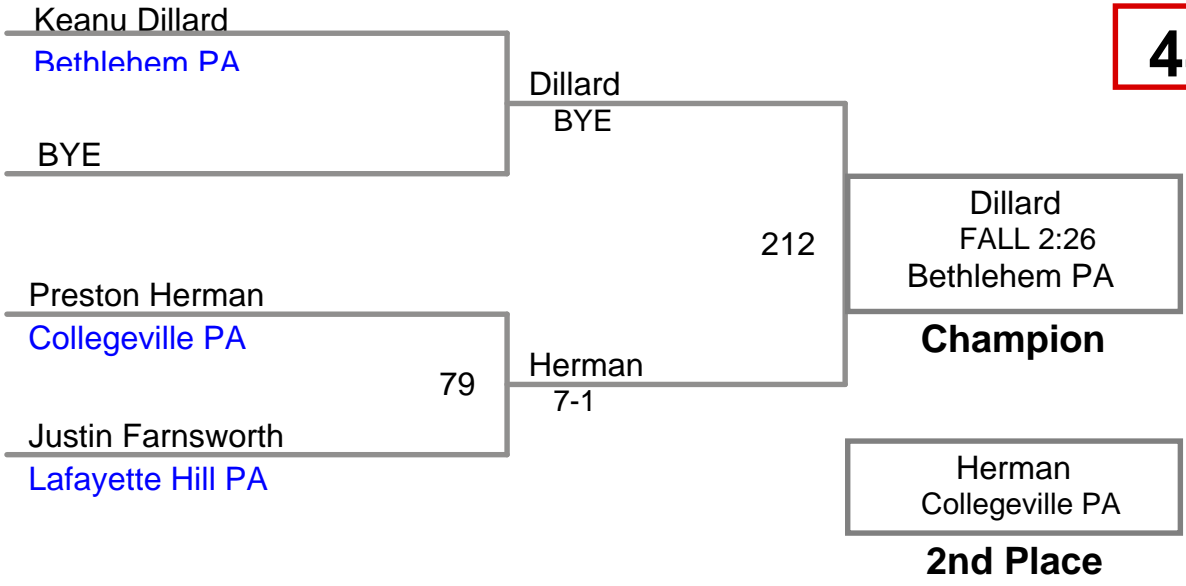

Upper Merion MAWA
Bantam

44 Lbs

Upper Merion MAWA
Bantam

48 Lbs

Upper Merion MAWA
Bantam

52 Lbs

Upper Merion MAWA
Bantam

56 Lbs