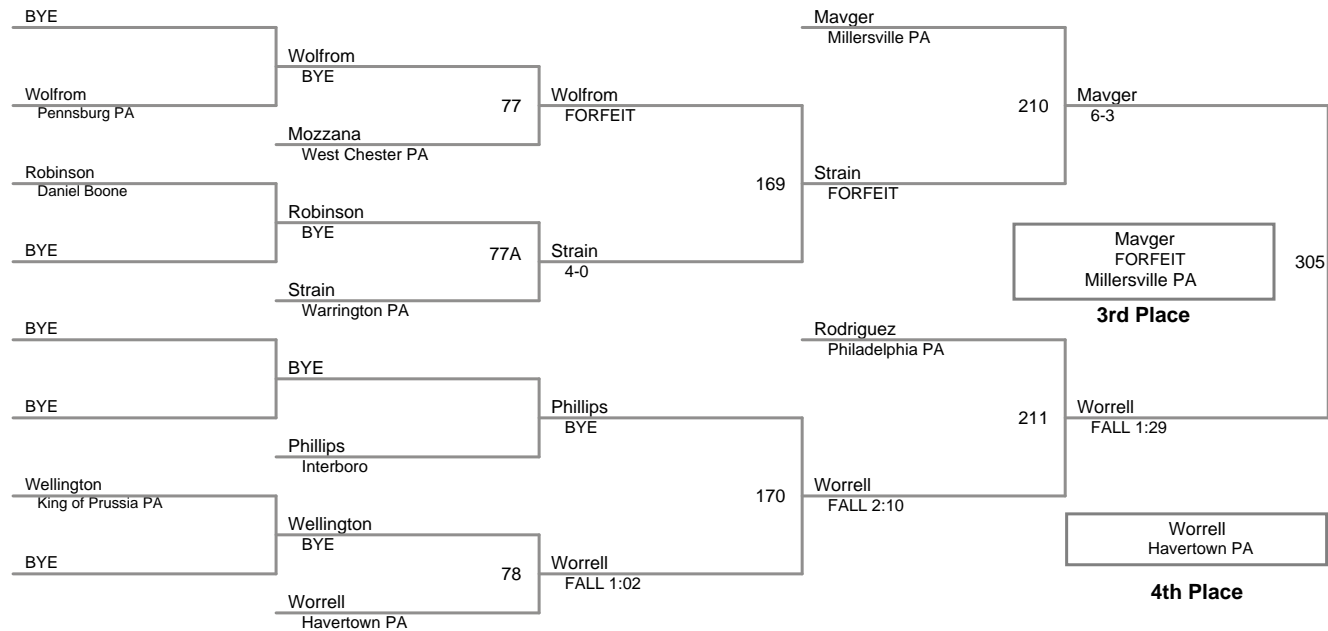

Upper Merion MAWA
Open

142 Lbs

Upper Merion MAWA
Open

150 Lbs

Upper Merion MAWA
Open

158 Lbs

Upper Merion MAWA
Open

167 Lbs

Upper Merion MAWA
Open

177 Lbs

Upper Merion MAWA
Open

190 Lbs

Upper Merion MAWA
Open

220 Lbs

Upper Merion MAWA
Open

295 Lbs