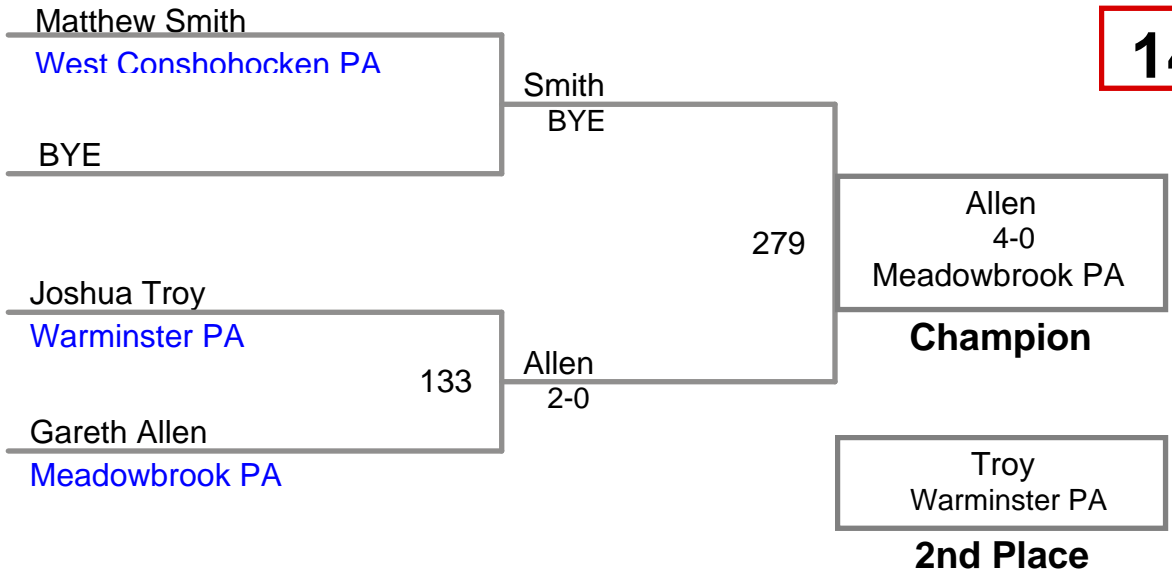

Upper Merion MAWA
Advanced

220 Lbs

Upper Merion MAWA
Advanced

285 Lbs

Upper Merion MAWA
Elite

111 Lbs

Upper Merion MAWA
Elite

118 Lbs

Upper Merion MAWA
Elite

125 Lbs

Upper Merion MAWA
Elite

130 Lbs

Upper Merion MAWA
Elite

135 Lbs

Upper Merion MAWA
Elite

140 Lbs

Upper Merion MAWA
Elite

145 Lbs

Upper Merion MAWA
Elite

160 Lbs

Upper Merion MAWA
Elite

171 Lbs

Upper Merion MAWA
Elite

189 Lbs

Upper Merion MAWA
Elite

220 Lbs

Upper Merion MAWA
Elite

285 Lbs

Upper Merion MAWA
Open

125 Lbs

Upper Merion MAWA
Open

135 Lbs