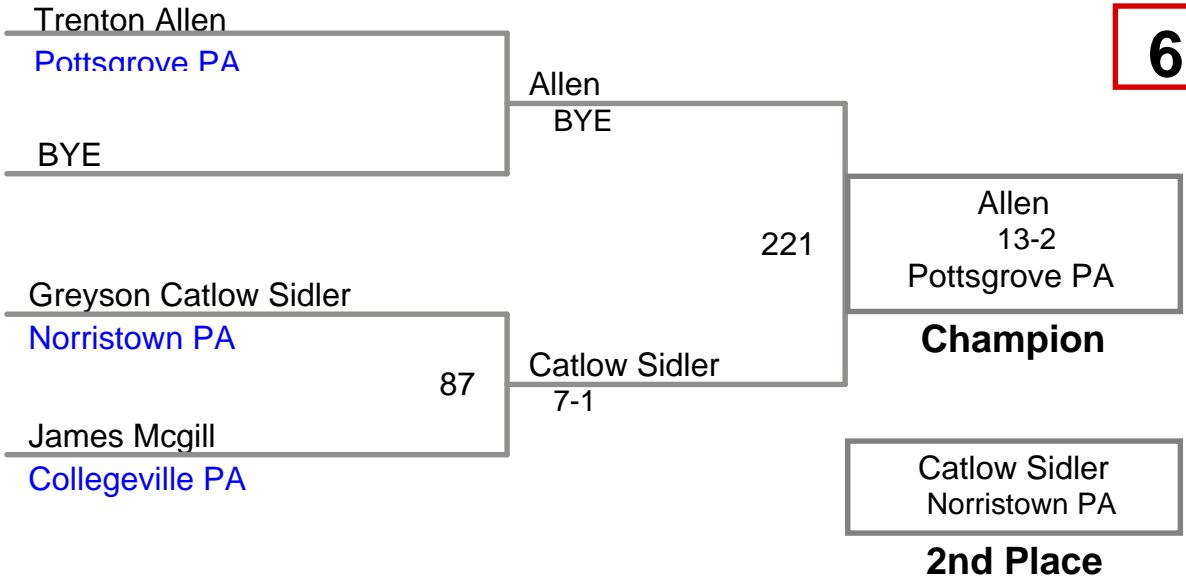

Upper Merion MAWA
Midget

58 Lbs

Upper Merion MAWA
Midget

62 Lbs

Upper Merion MAWA
Midget

66 Lbs

Upper Merion MAWA
Midget

70 Lbs