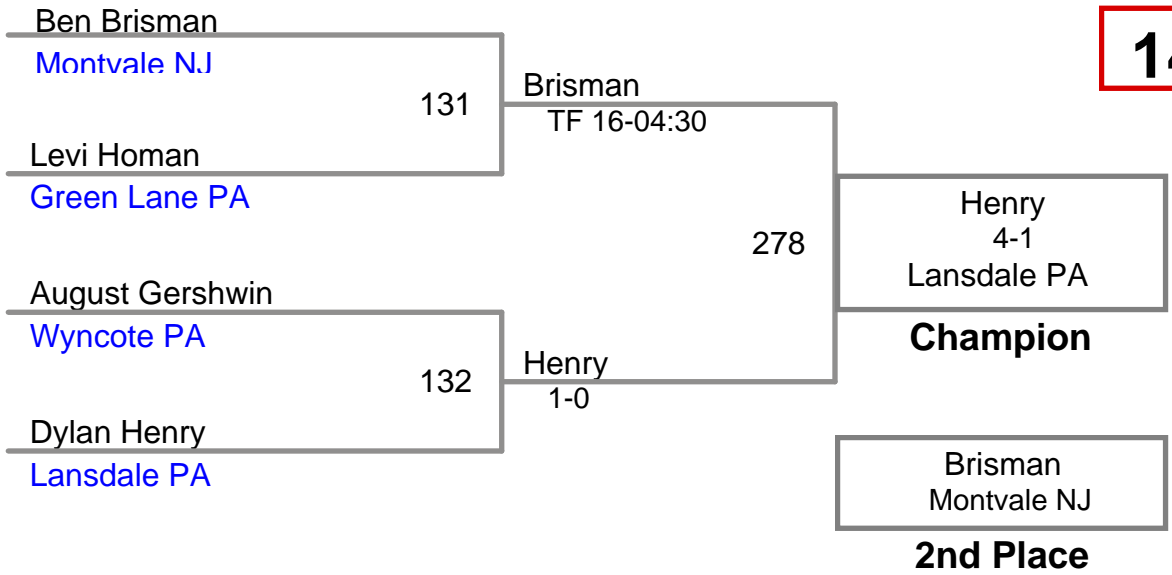

Upper Merion MAWA
Advanced

220 Lbs

Upper Merion MAWA
Advanced

285 Lbs

Upper Merion MAWA
Elite

111 Lbs

Upper Merion MAWA
Elite

118 Lbs

Upper Merion MAWA
Elite

125 Lbs

Upper Merion MAWA
Elite

130 Lbs

Upper Merion MAWA
Elite

135 Lbs

Upper Merion MAWA
Elite

140 Lbs

Upper Merion MAWA
Elite

145 Lbs

Upper Merion MAWA
Elite

160 Lbs

Upper Merion MAWA
Elite

171 Lbs

Upper Merion MAWA
Elite

189 Lbs

Upper Merion MAWA
Elite

220 Lbs

Upper Merion MAWA
Elite

285 Lbs

Upper Merion MAWA
Open

125 Lbs

Upper Merion MAWA
Open

135 Lbs