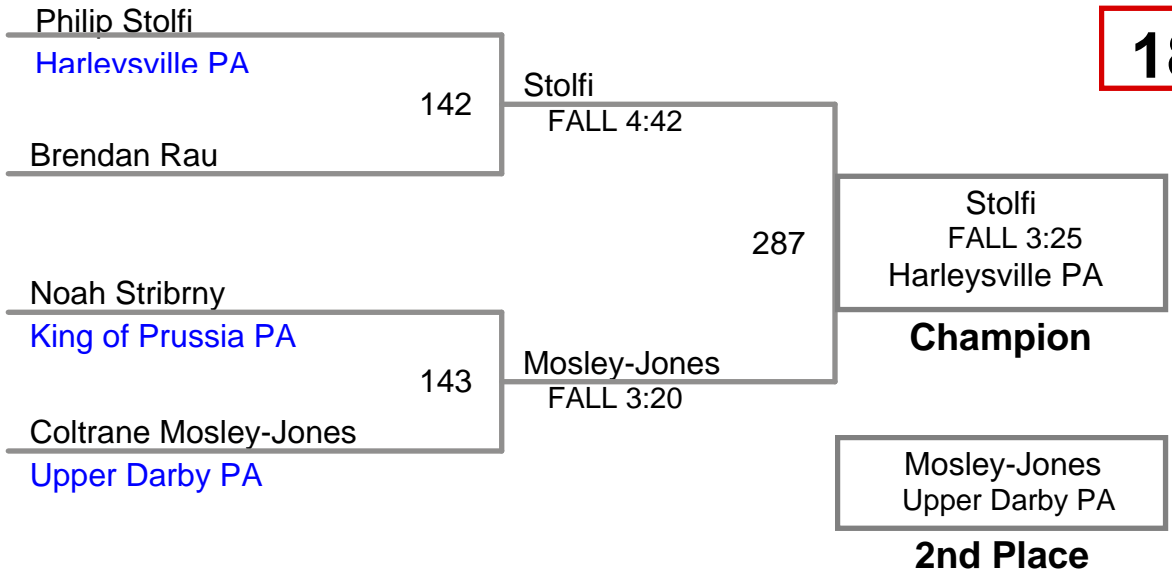

Upper Merion MAWA
Elite

145 Lbs

Upper Merion MAWA
Elite

160 Lbs

Upper Merion MAWA
Elite

171 Lbs

Upper Merion MAWA
Elite

189 Lbs

Upper Merion MAWA
Elite

220 Lbs

Upper Merion MAWA
Elite

285 Lbs

Upper Merion MAWA
Open

125 Lbs

Upper Merion MAWA
Open

135 Lbs