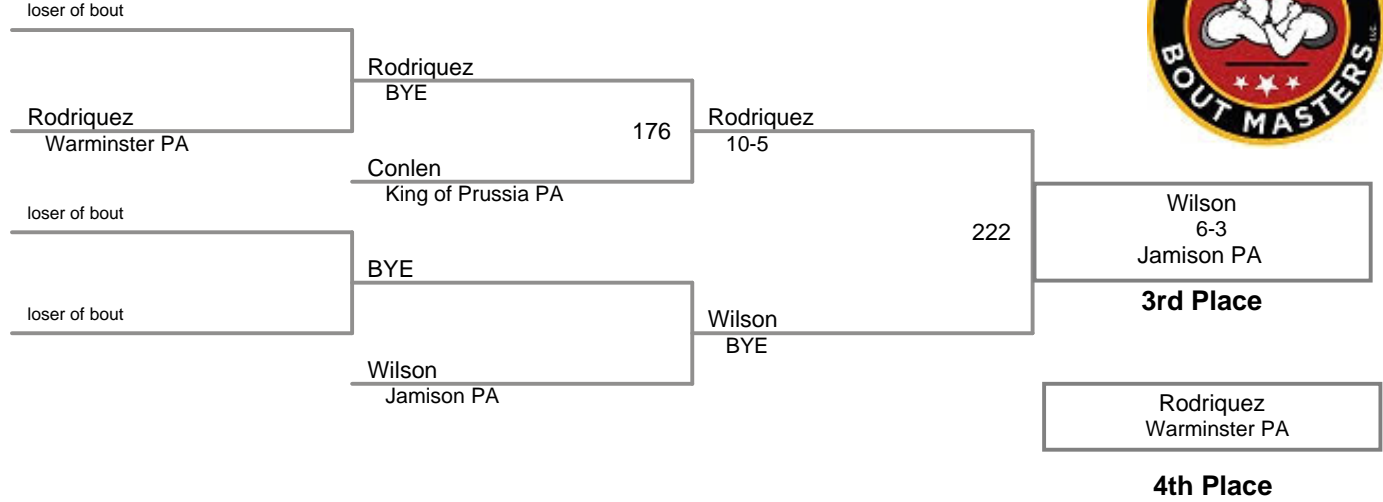

Upper Merion MAWA
Midget

58 Lbs

Upper Merion MAWA
Midget

62 Lbs

Upper Merion MAWA
Midget

66 Lbs

Upper Merion MAWA
Midget

70 Lbs