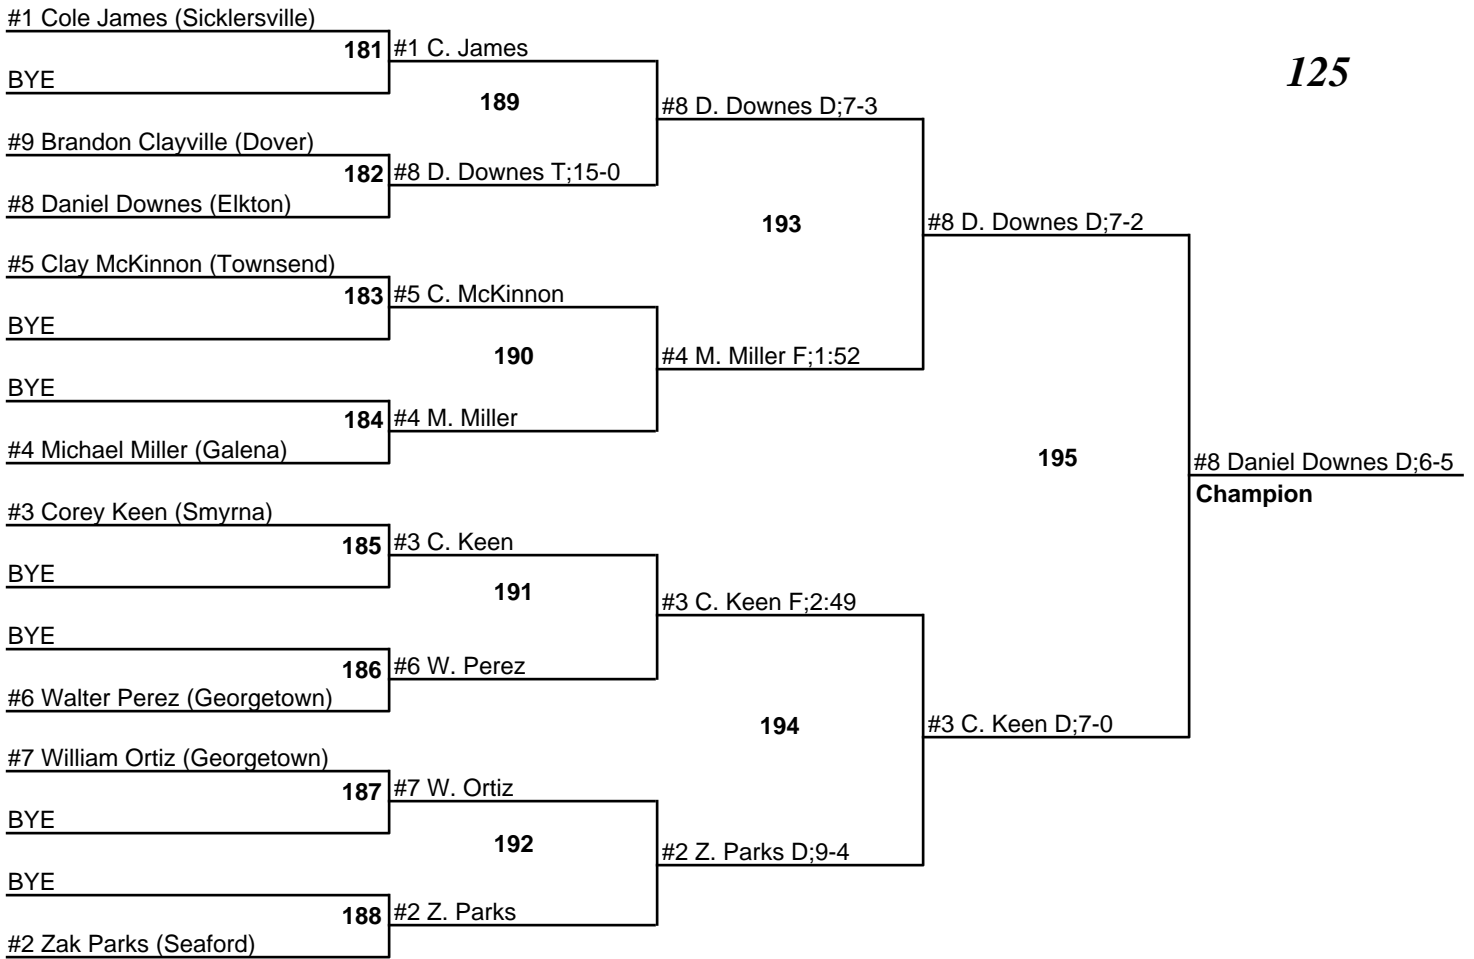

MAWA Advanced

125