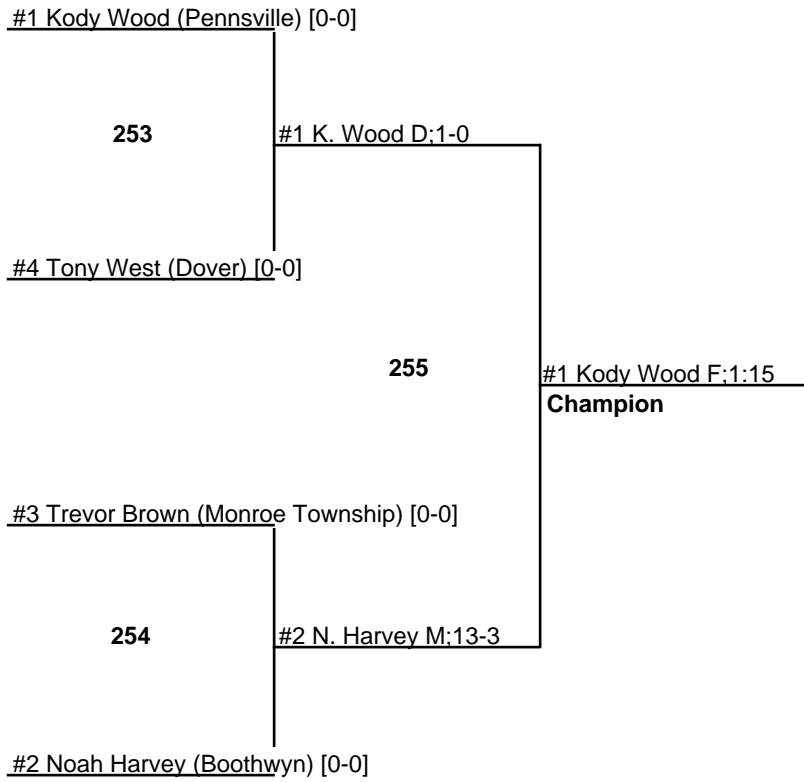

2010 MAWA Midget

85