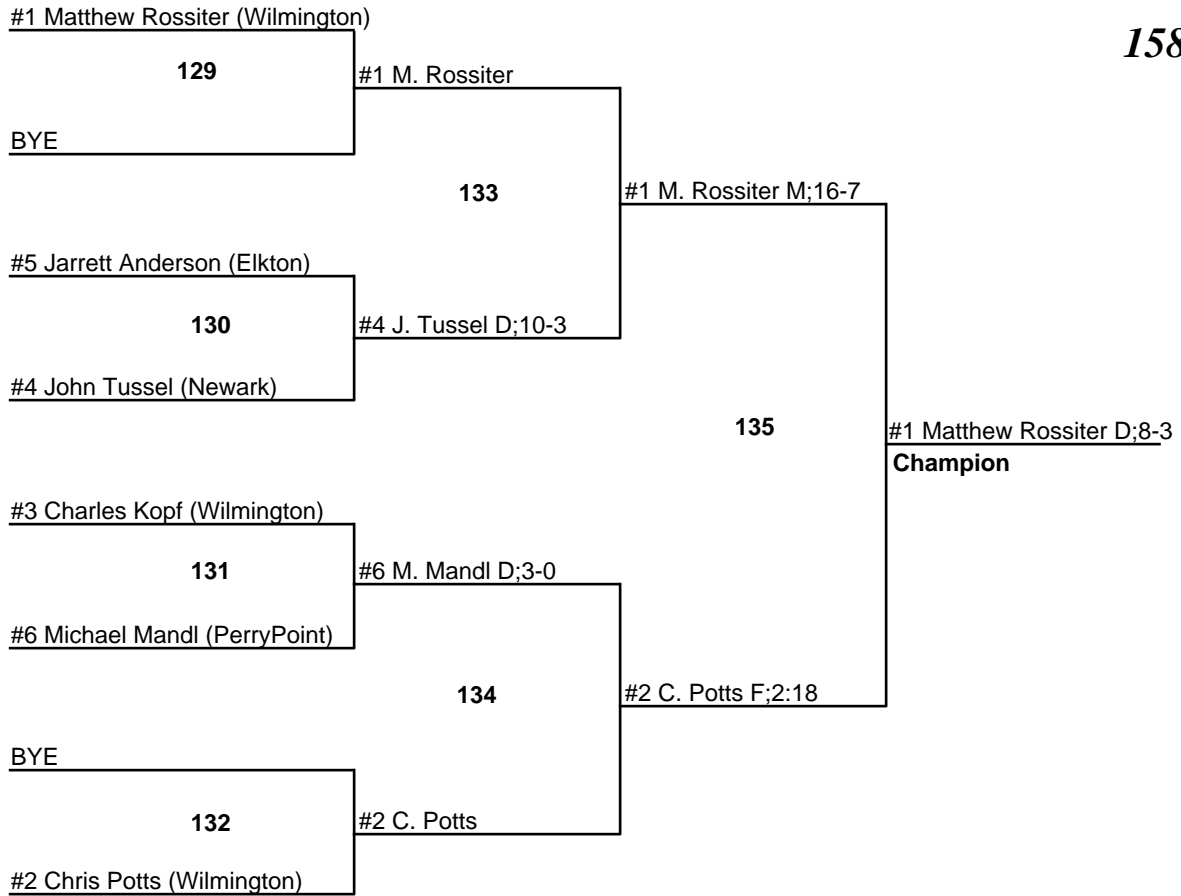

MAWA Open

158