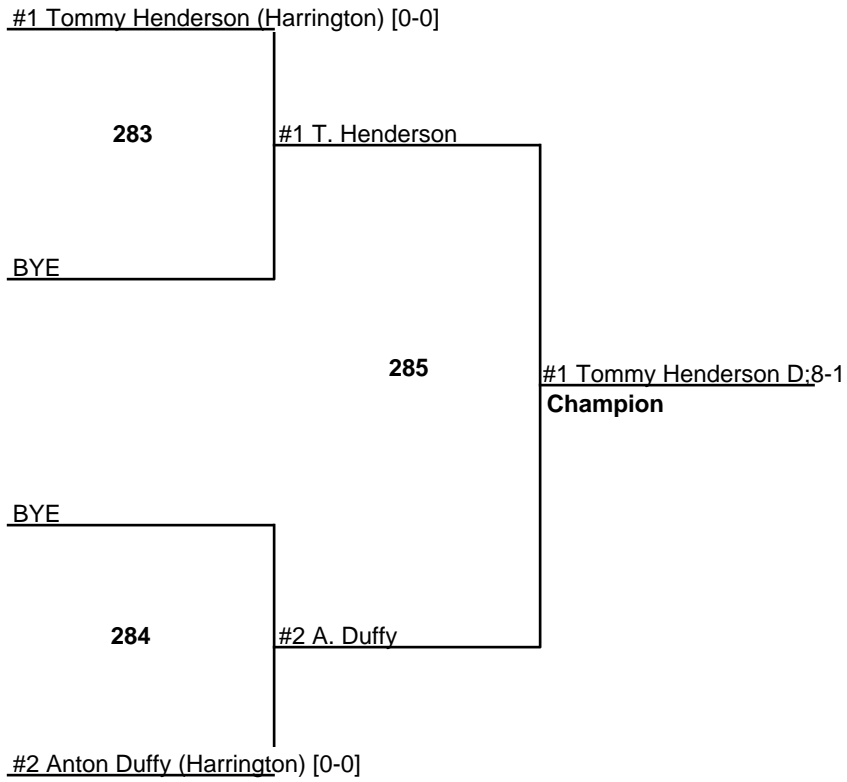

2010 MAWA Midget

93