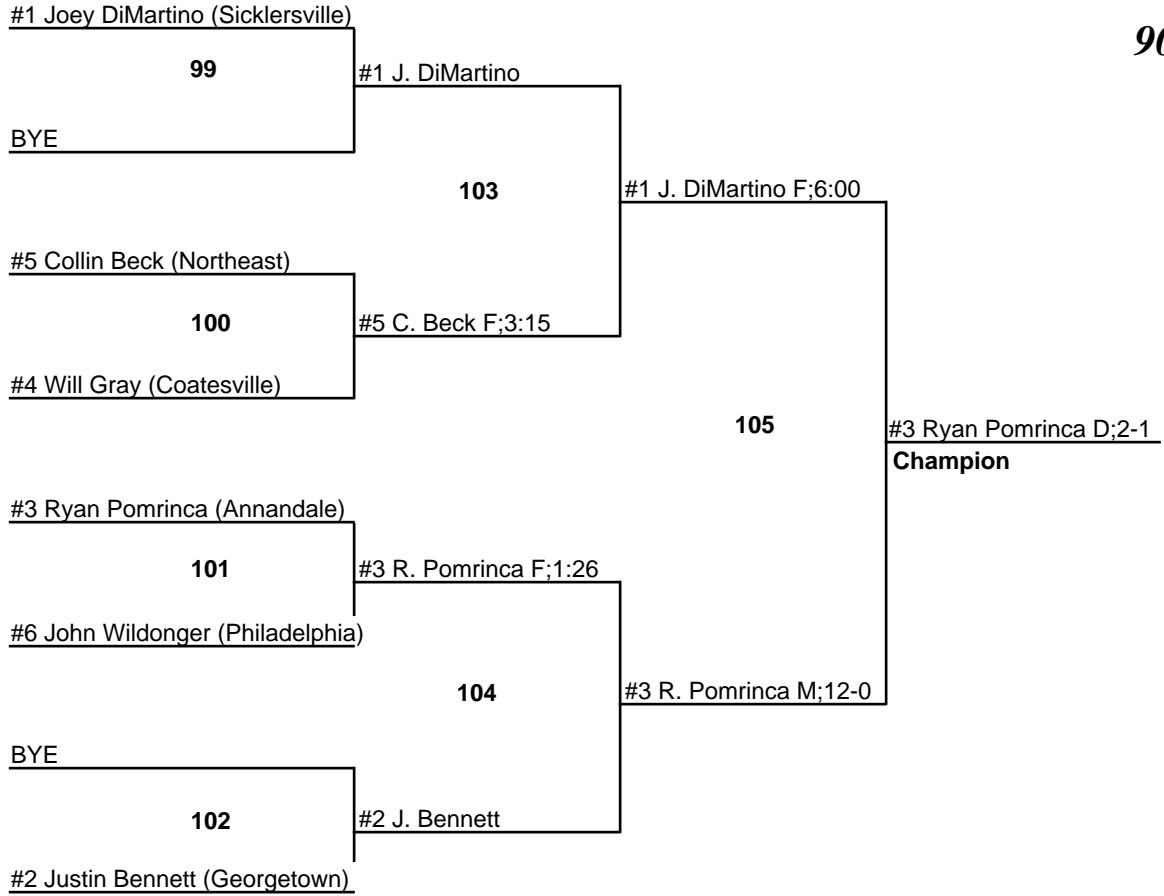

MAWA Intermediate

90