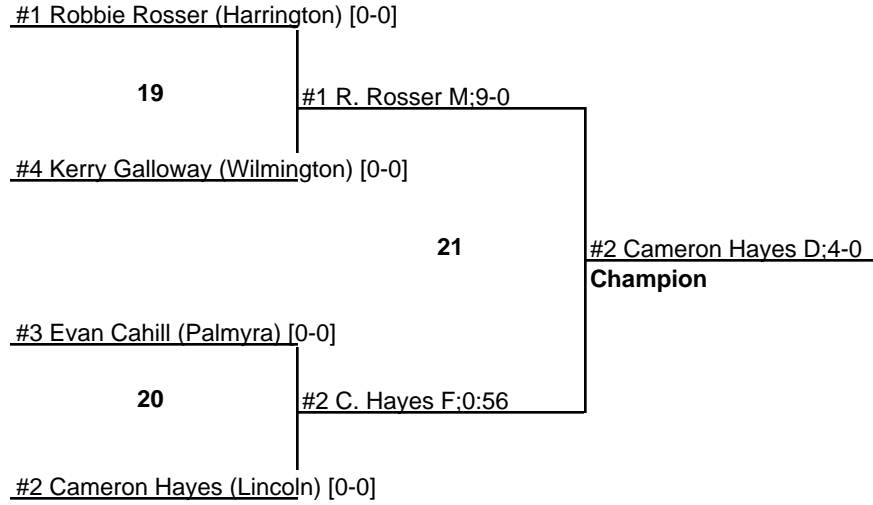

# 2010 MAWA Midget

134

Champion

Third Place

**2010 MAWA Junior**  
**58**

**2010 MAWA Junior  
62**