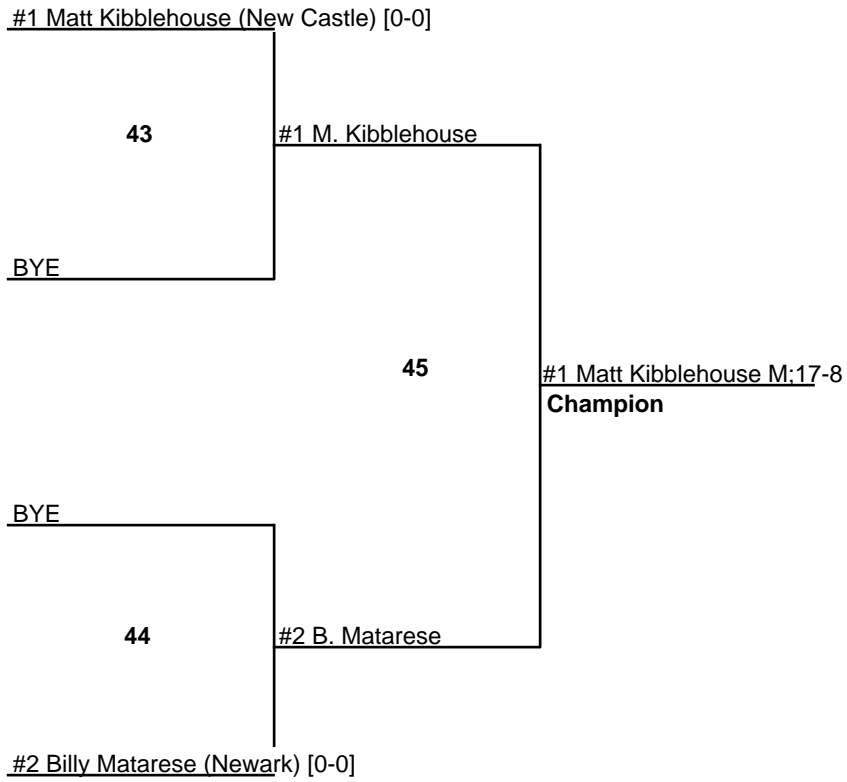

2010 MAWA Elite

117