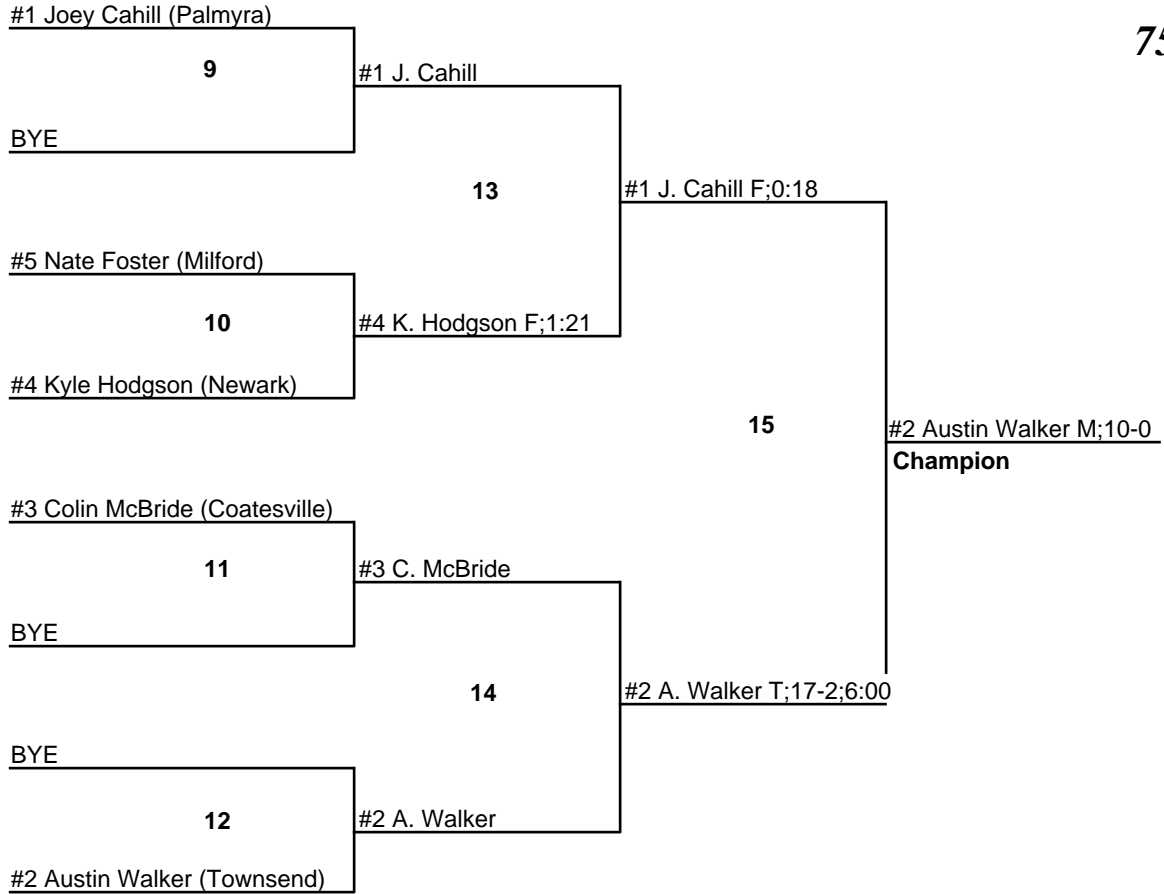

MAWA Intermediate

75