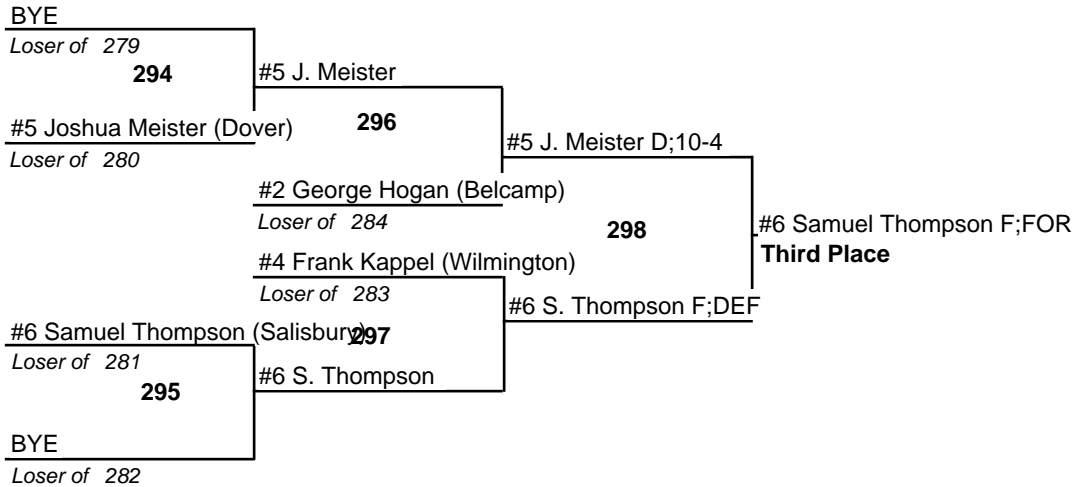

2010 MAWA Elite

171