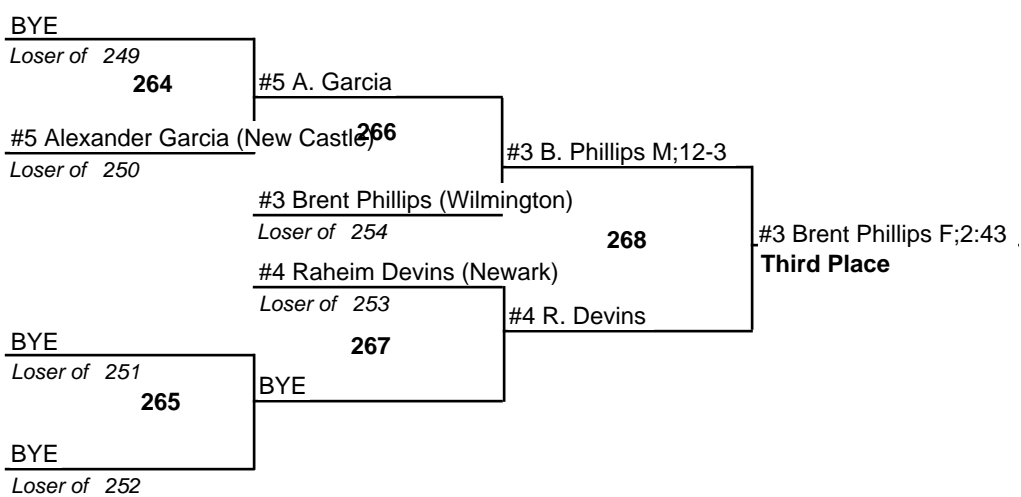

2010 MAWA Elite

160