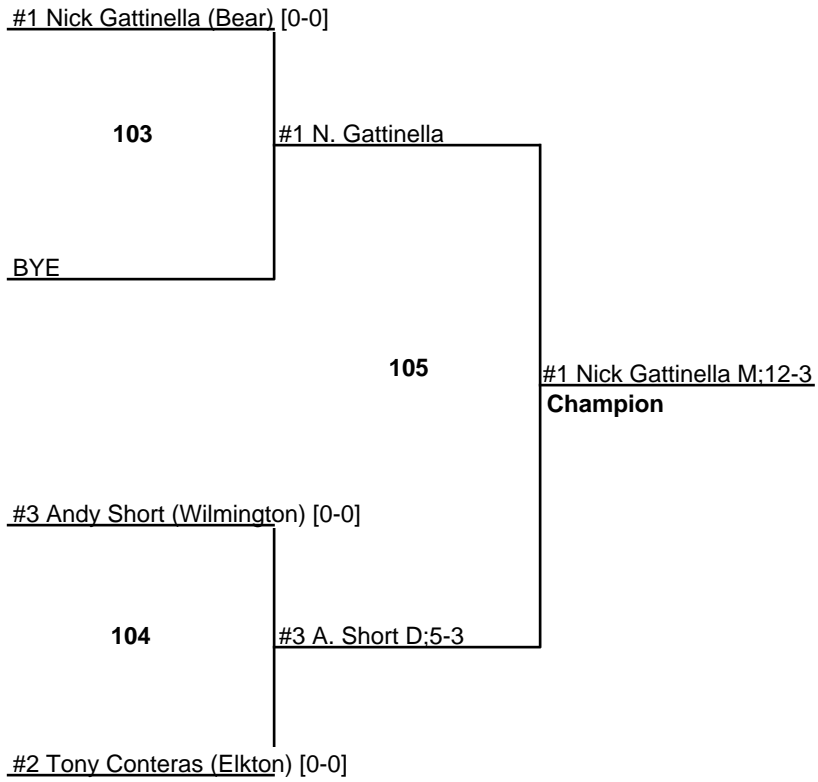

2010 MAWA Elite

130