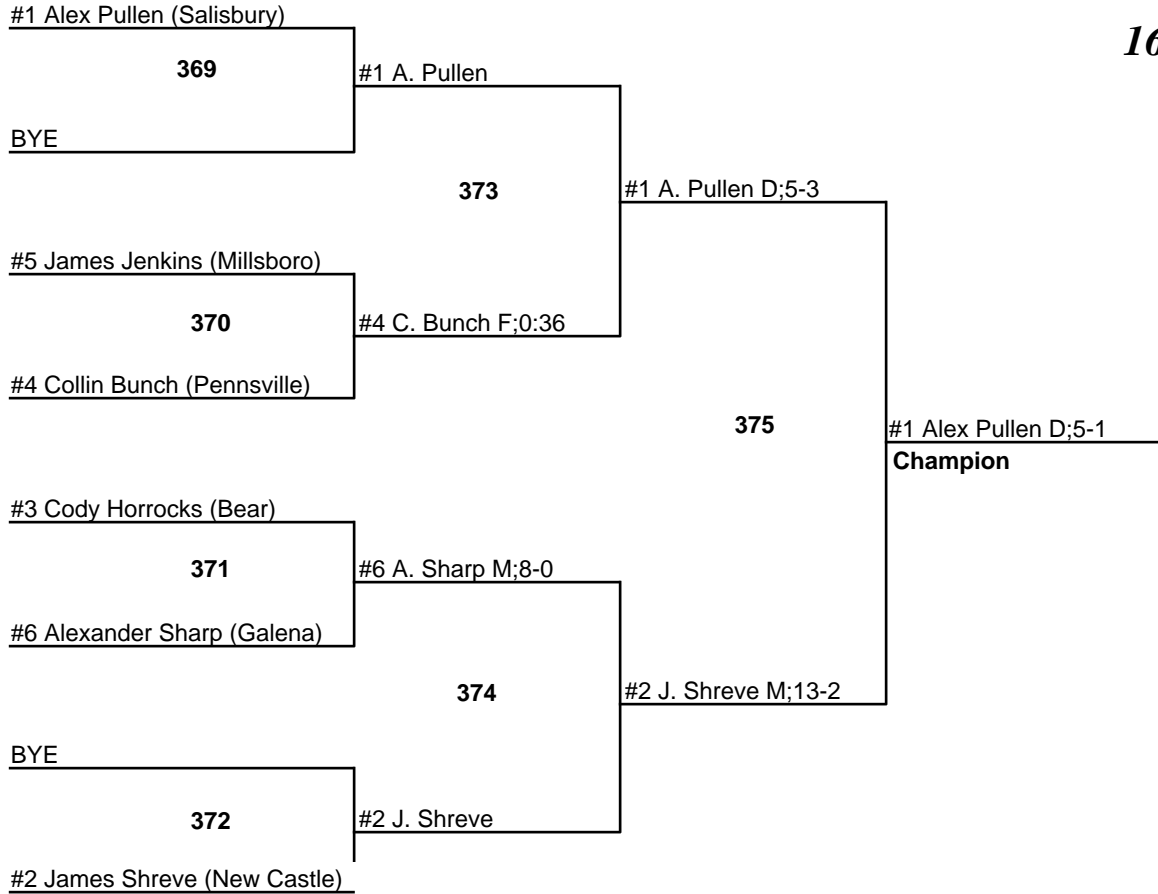

MAWA Advanced

160