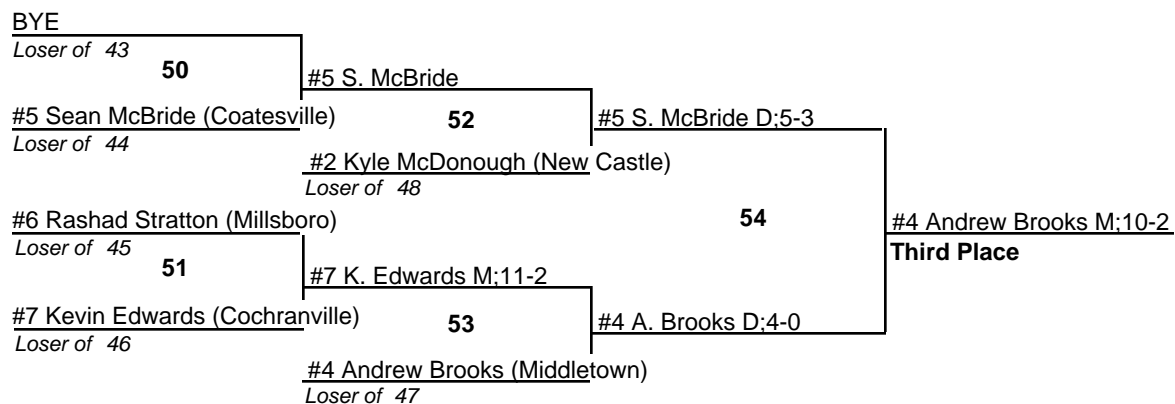

2010 MAWA Junior 70