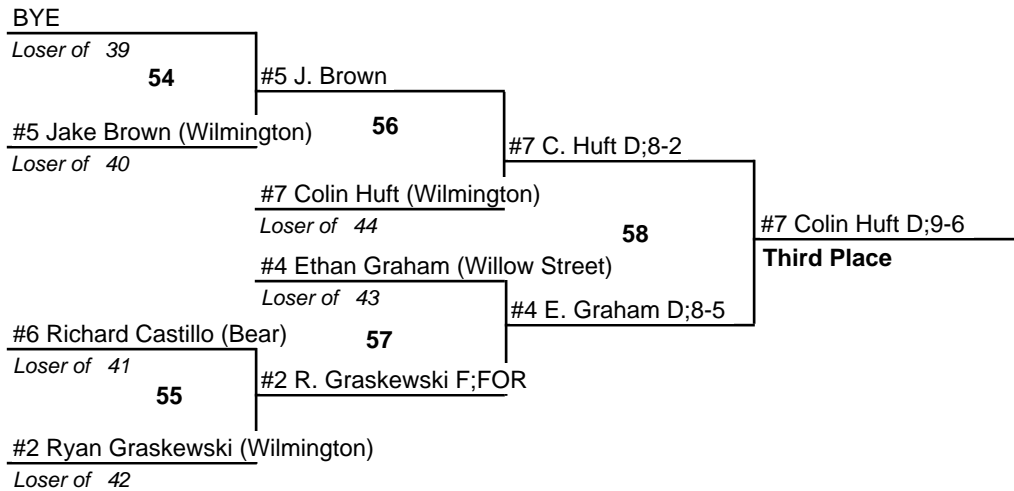

MAWA Open

135