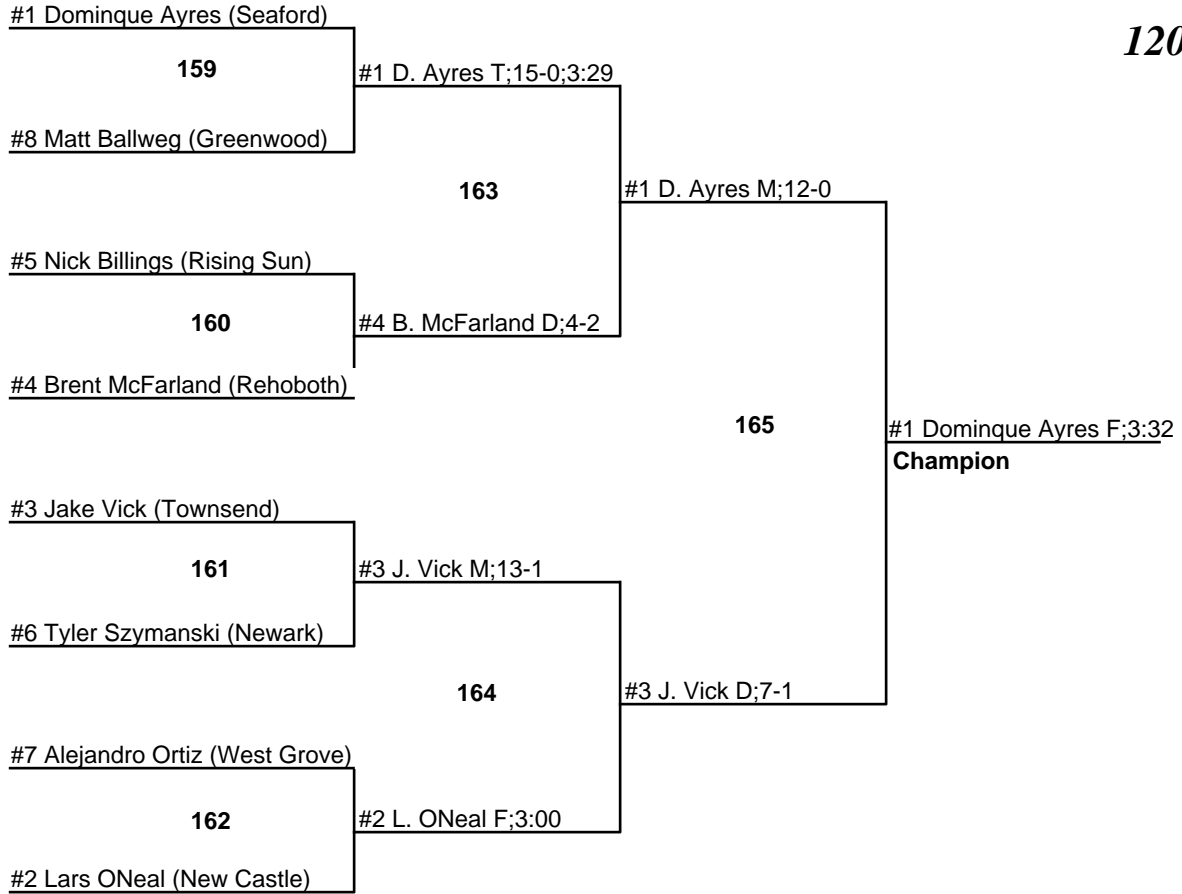

MAWA Advanced

120