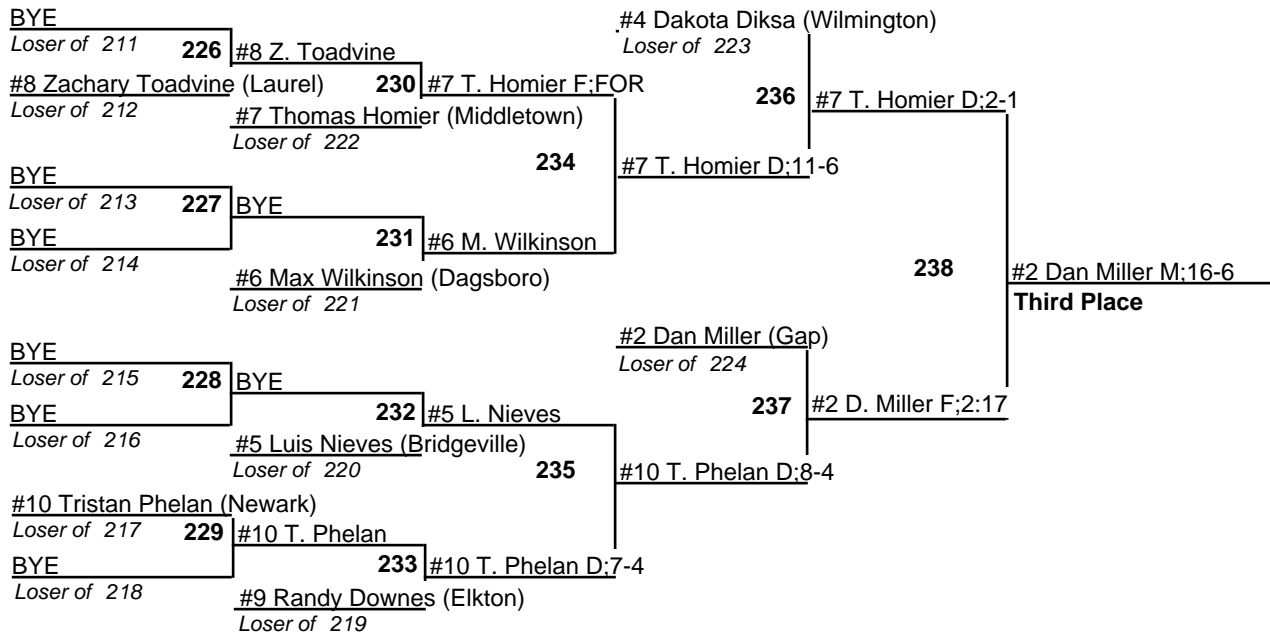

2010 MAWA Elite

152