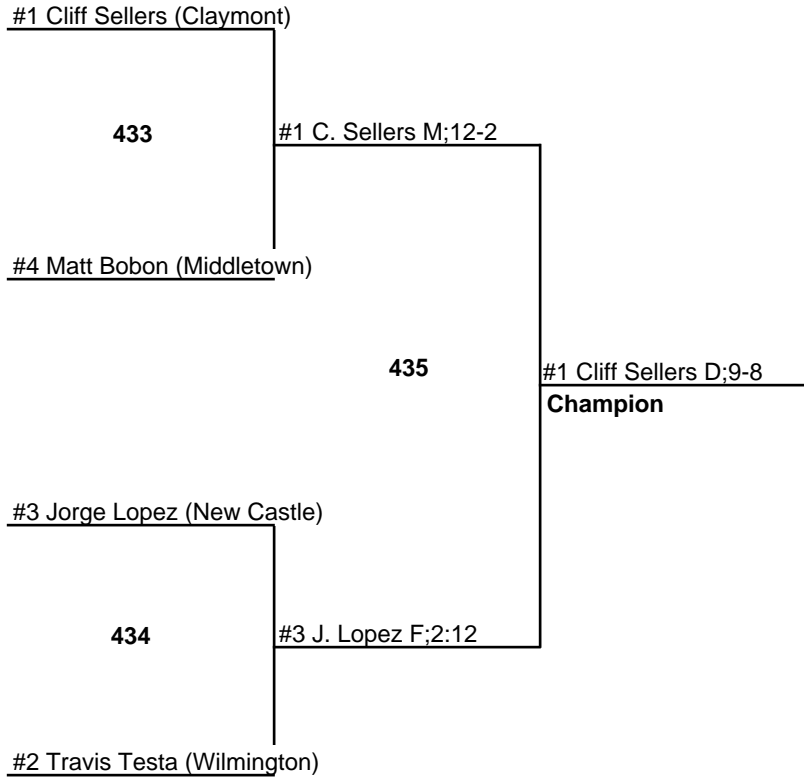

MAWA Advanced

189