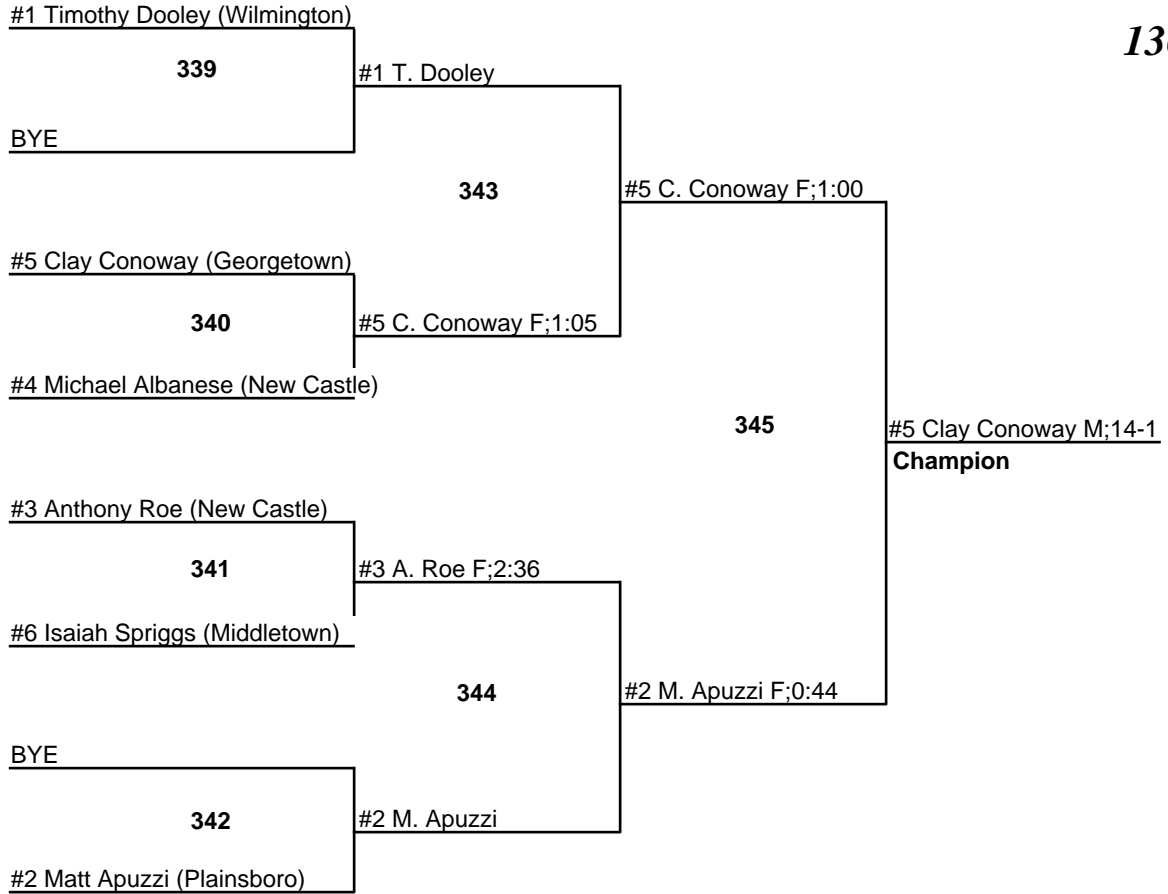

MAWA Intermediate

136