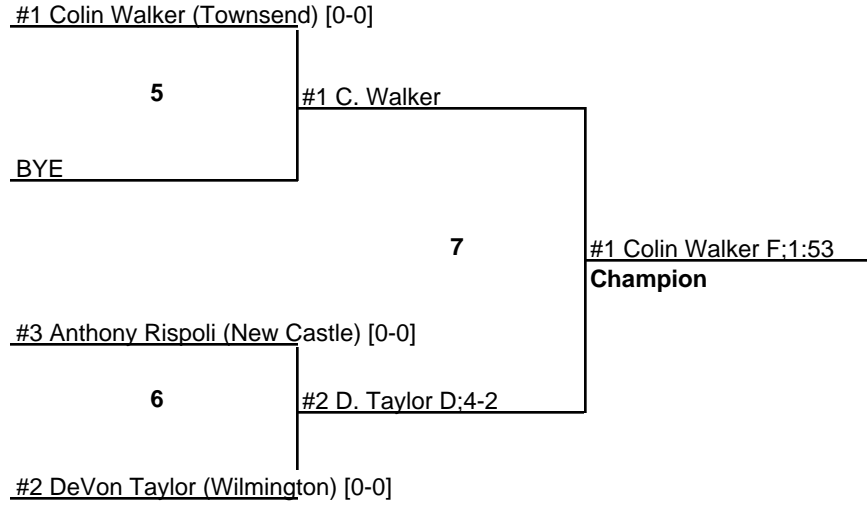

# 2010 MAWA Midget

134

Champion

Third Place

**2010 MAWA Junior**  
**58**

**2010 MAWA Junior  
62**