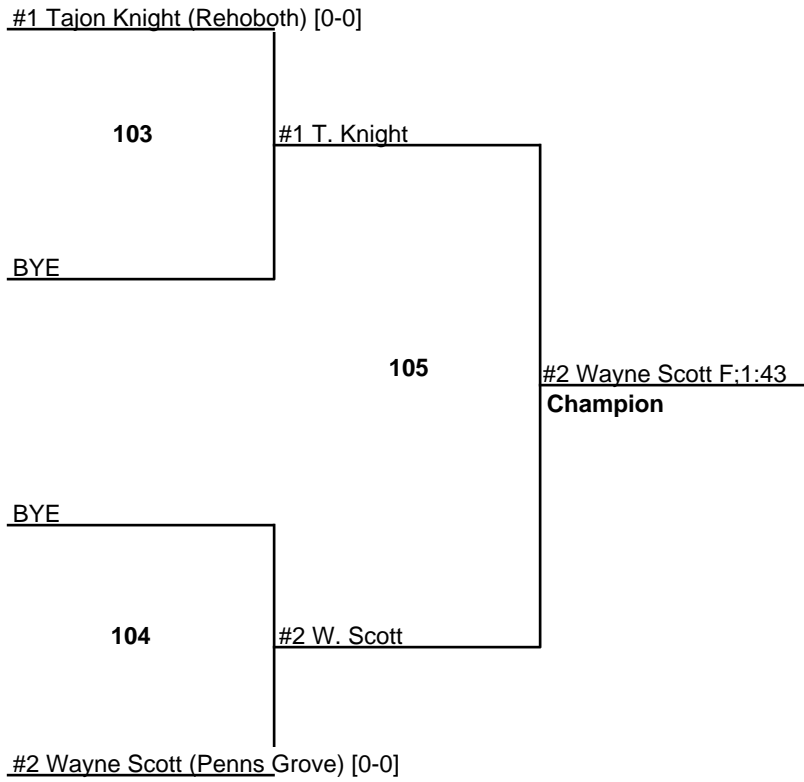

2010 MAWA Midget

62