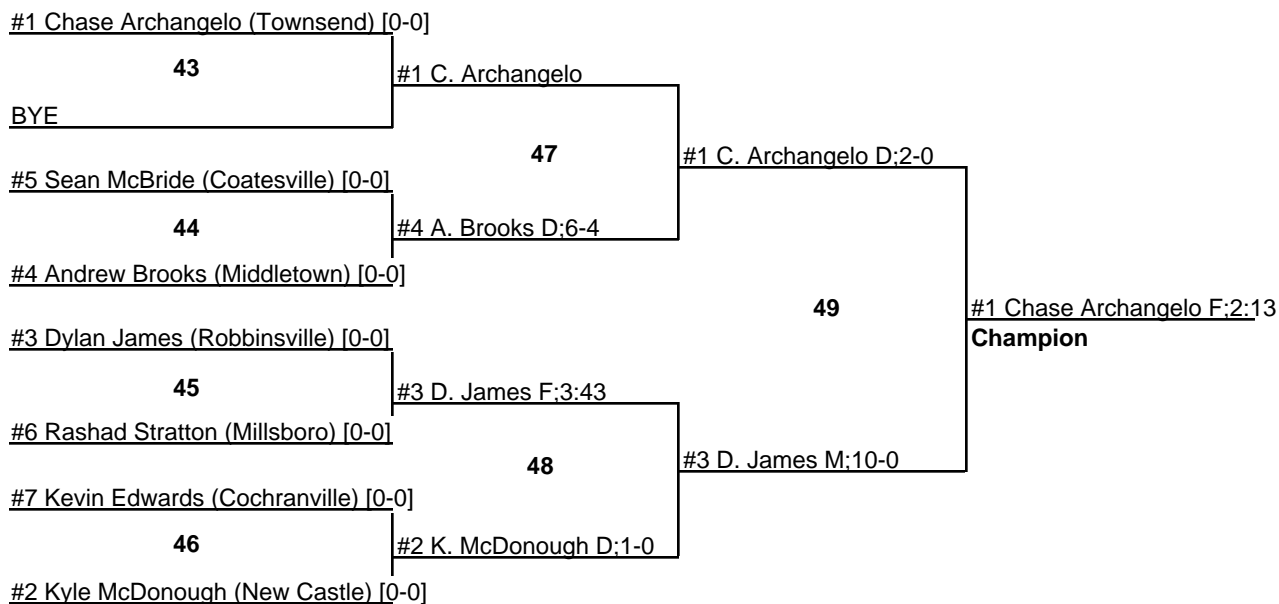

2010 MAWA Junior 70