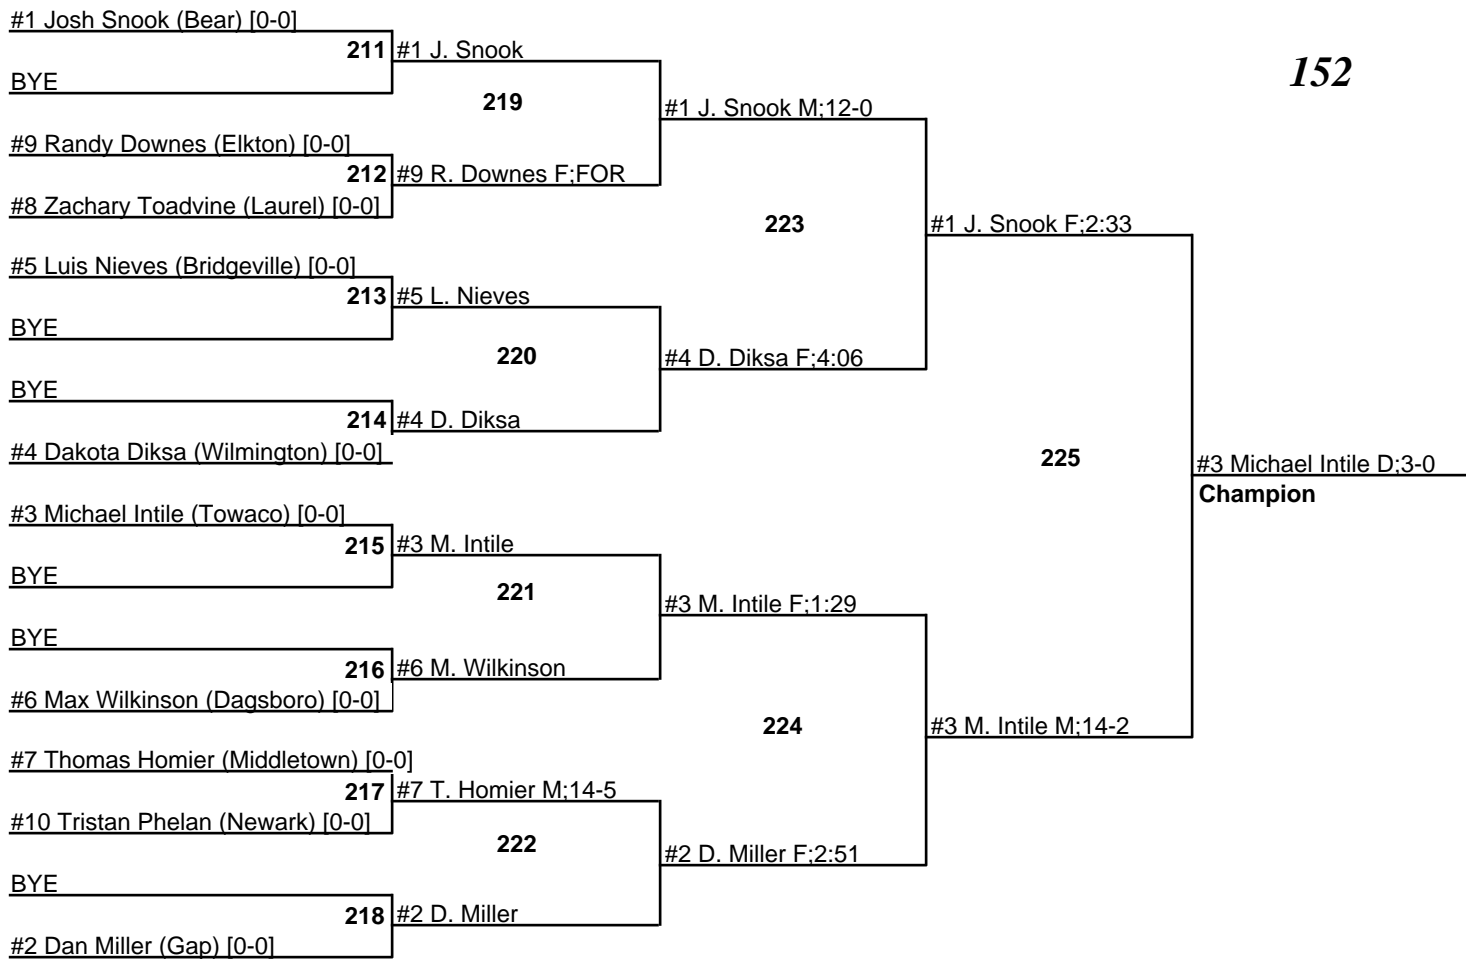

2010 MAWA Elite

152