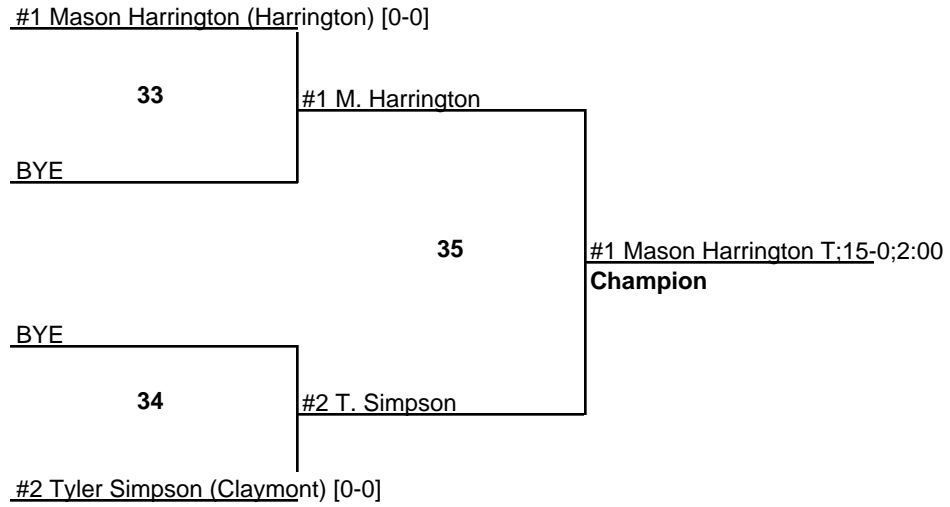

2010 MAWA Junior

66