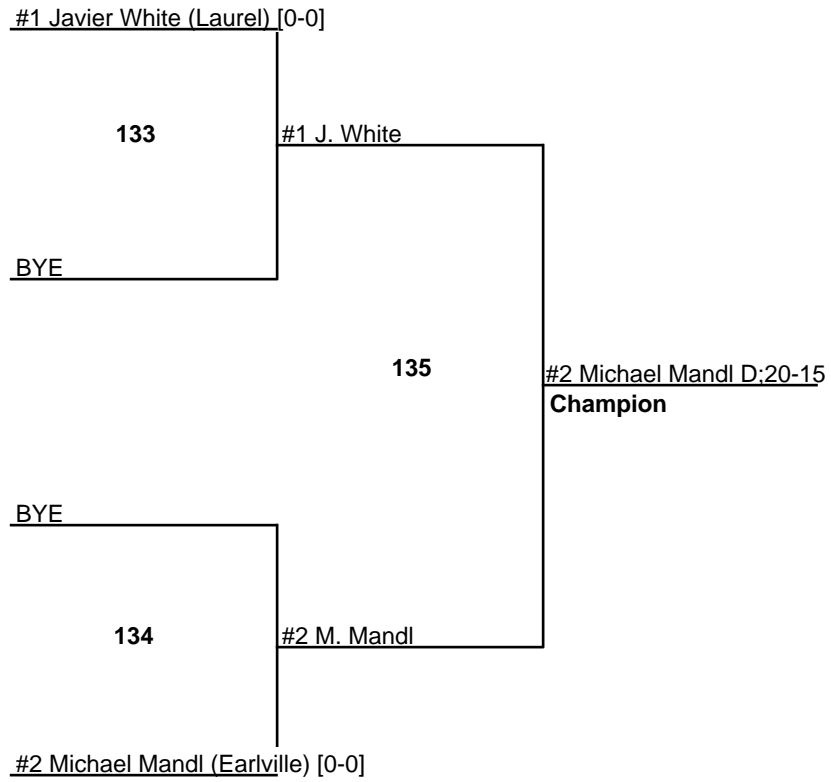

2010 MAWA Bantam

56