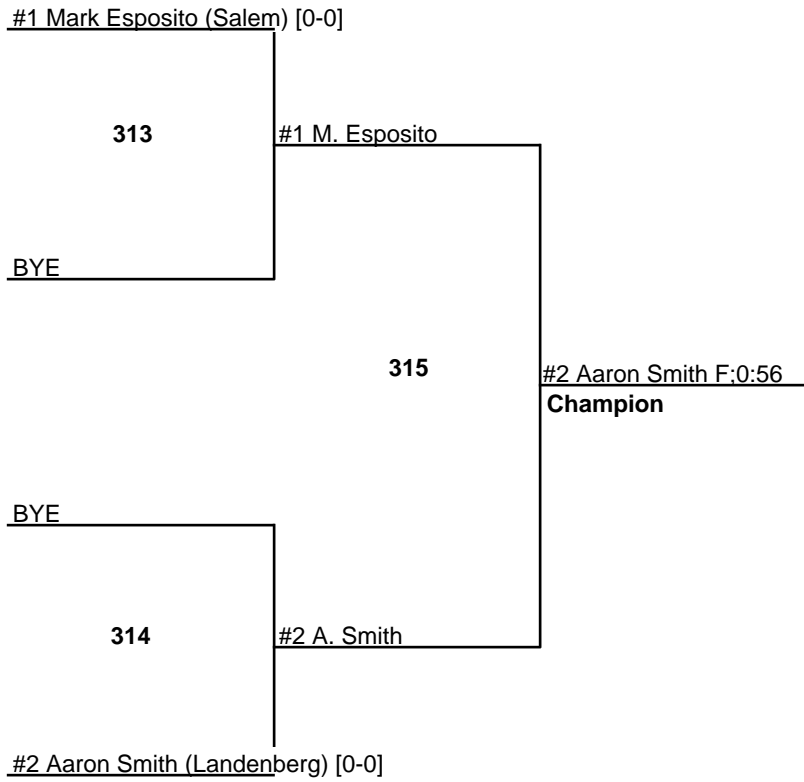

2010 MAWA Elite

189