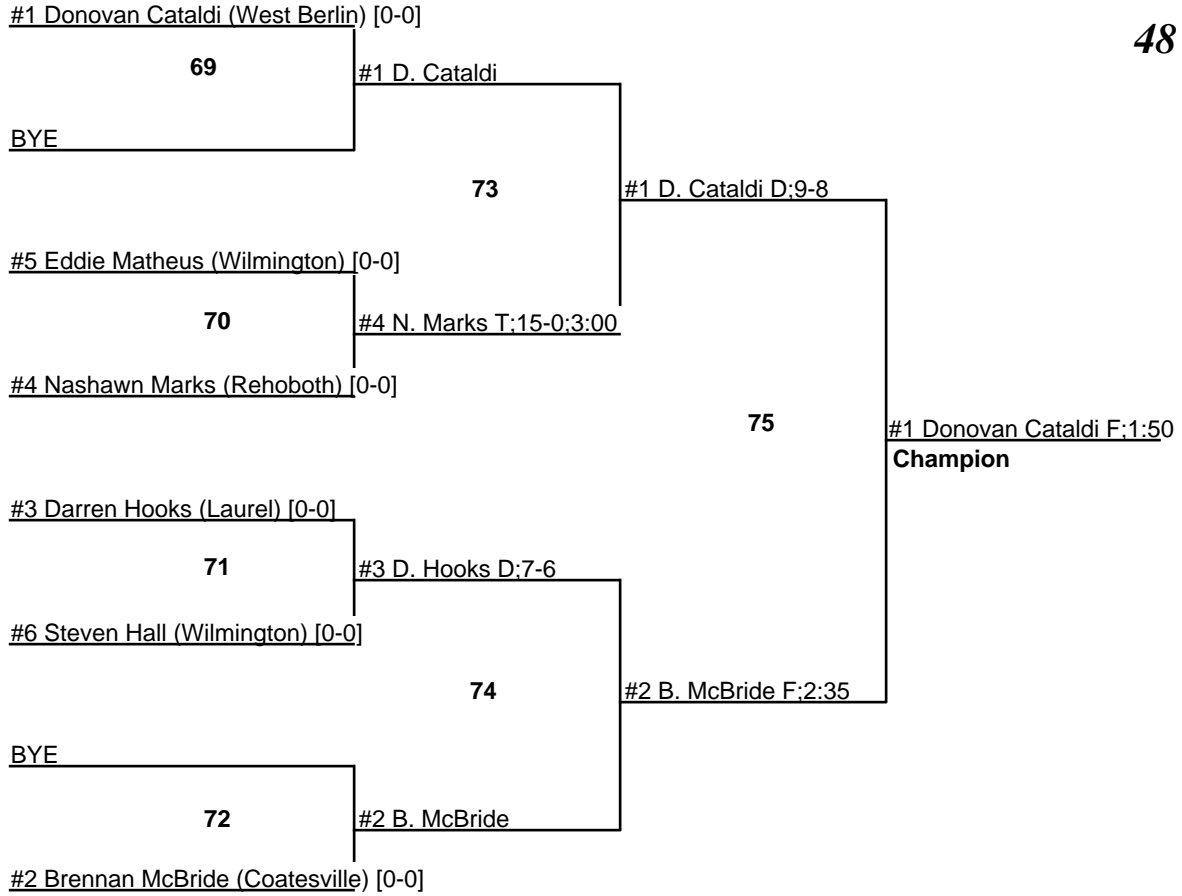

2010 MAWA Bantam

48