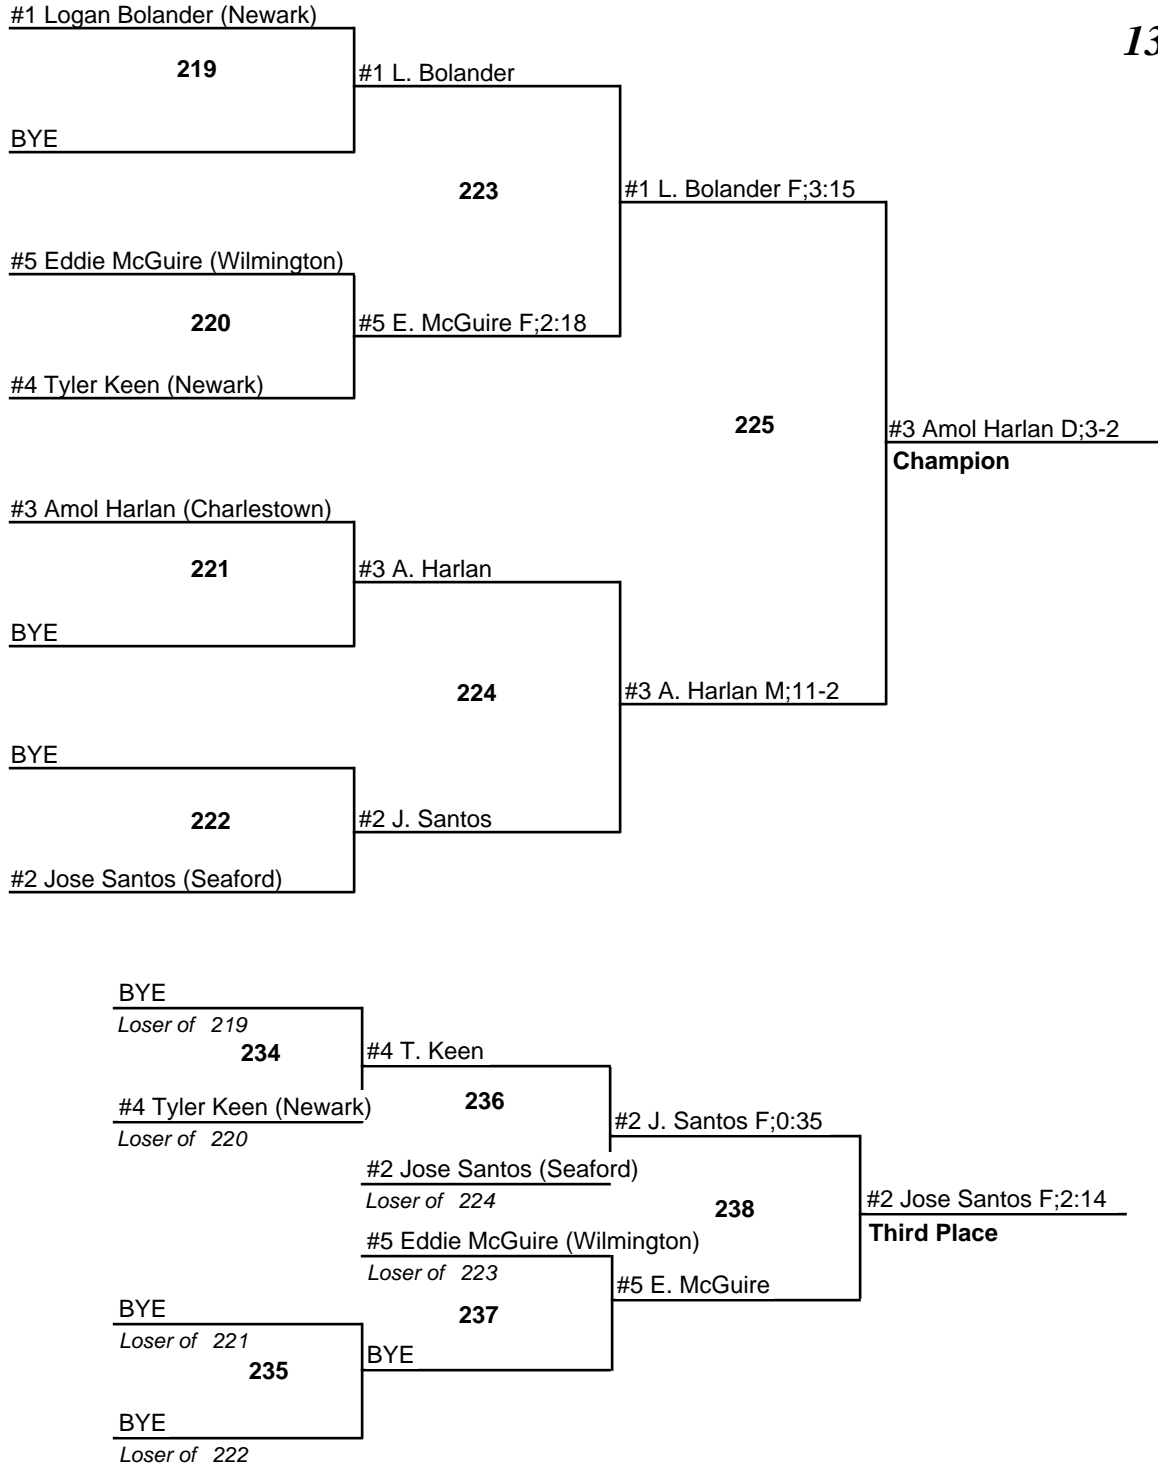

MAWA Advanced

130