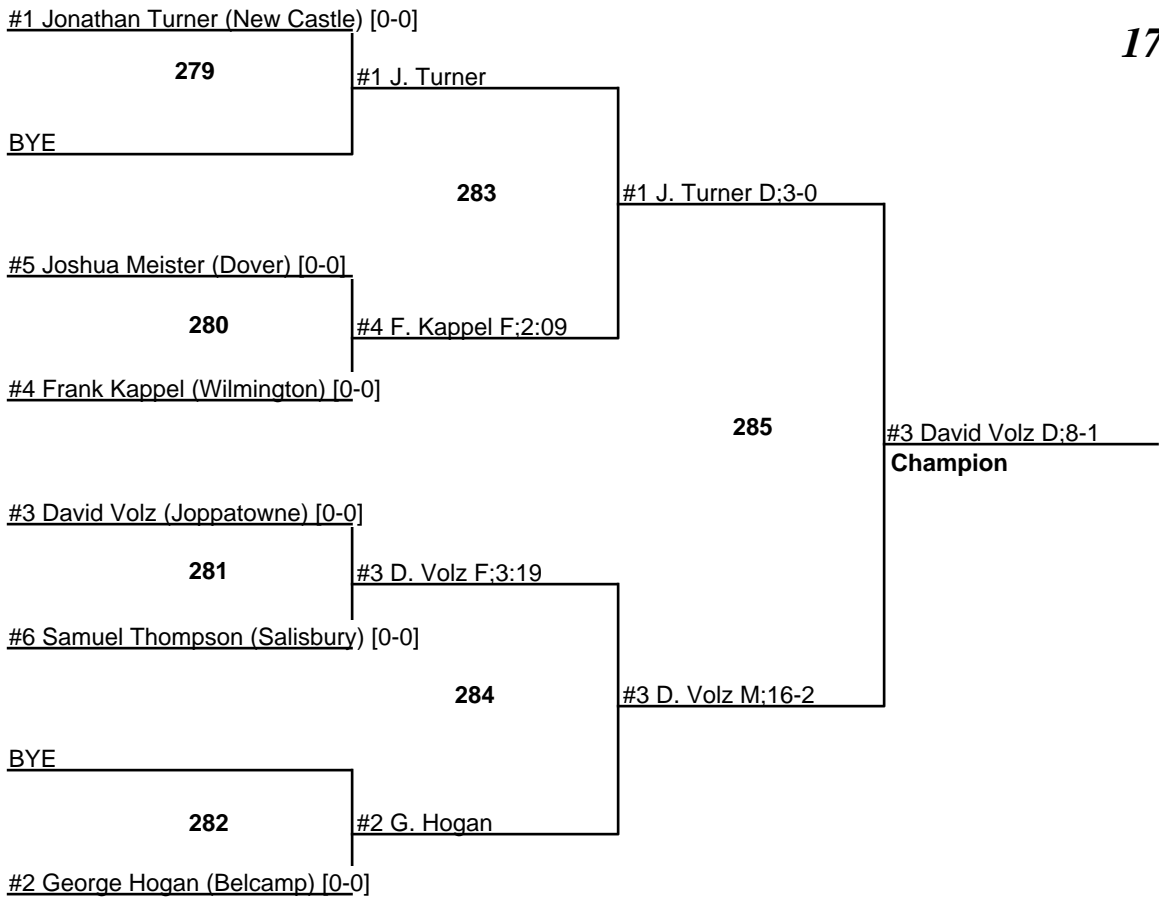

2010 MAWA Elite

171