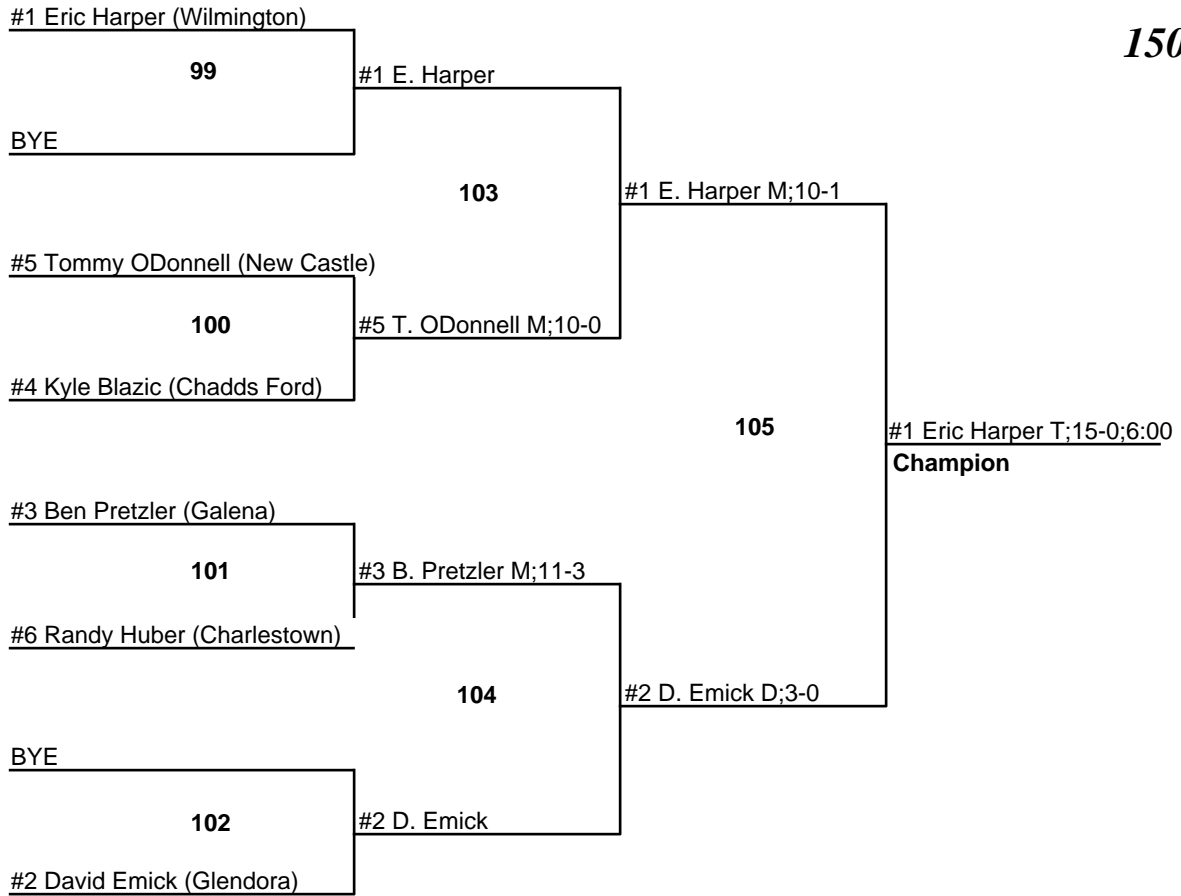

MAWA Open

150